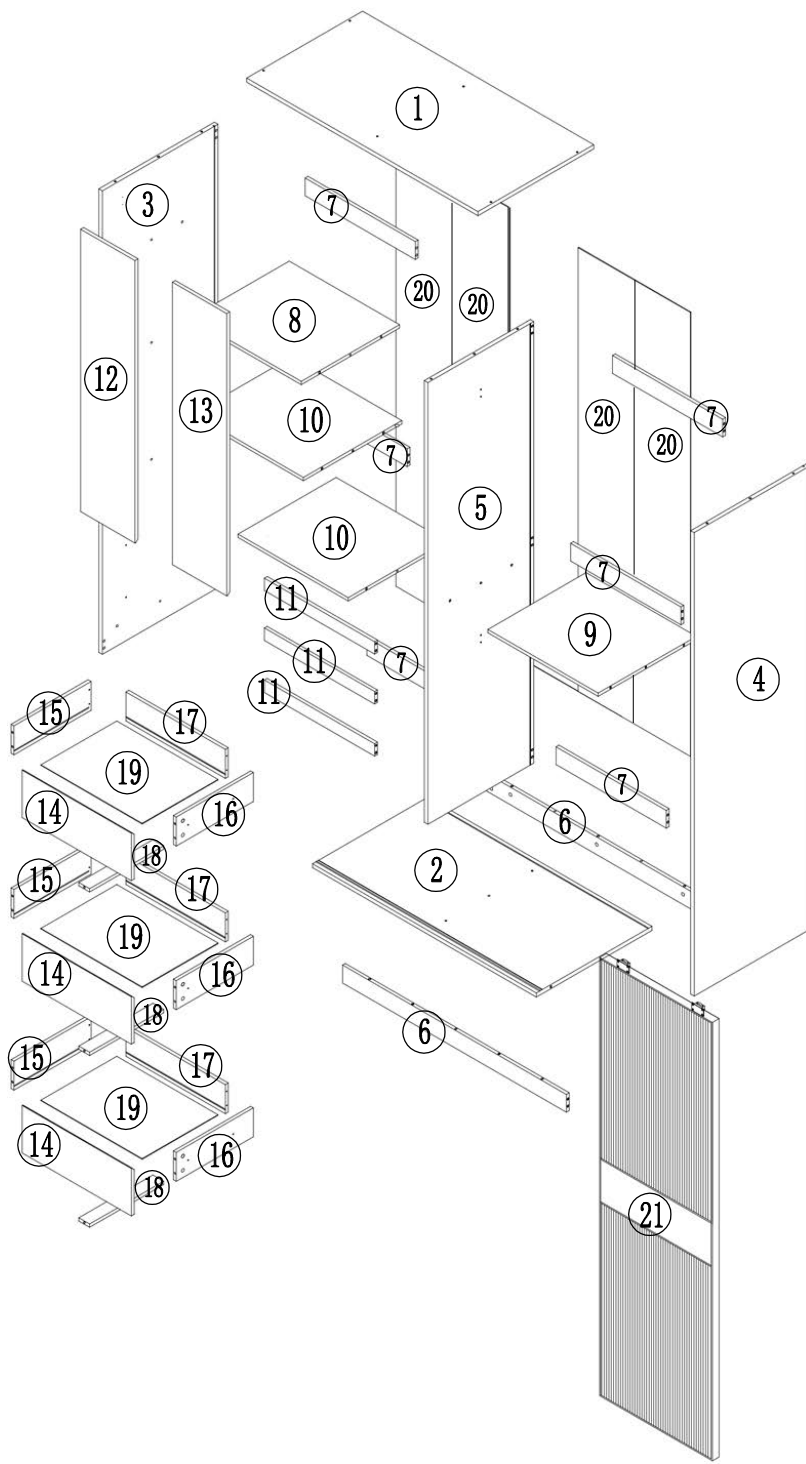

Assembly Instruction

Please scan the right code and u would get the youtube link of installation for this wardrobe

BOX 1	(21)	1972×781×35	1 PC
-------	------	-------------	------

BOX 2	(1)	1600×601×18	1 PC
	(2)	1562×599×18	1 PC
	(6)	1562×80×15	2 PC
	(7)	772×80×15	6 PCS
	(11)	772×56×15	2 PCS
	(12)	1269×382×15	1 PC
	(13)	1269×382×15	1 PC

BOX 3	(3)	2082×600×18	1 PC
	(4)	2082×600×18	1 PC
	(5)	1984×550×18	1 PC
	(11)	772×56×15	1 PC
	(20)	1994×390.5×3	4 PCS

BOX 4	(8)	772×510×15	1 PC
	(9)	772×510×15	1 PC
	(10)	772×510×15	2 PCS
	(14)	767×213×15	3 PCS
	(15)	400×130×15	3 PCS
	(16)	400×130×15	3 PCS
	(17)	716×130×15	3 PCS
	(18)	384×56×15	3 PCS
	(19)	726×394×3	3 PCS