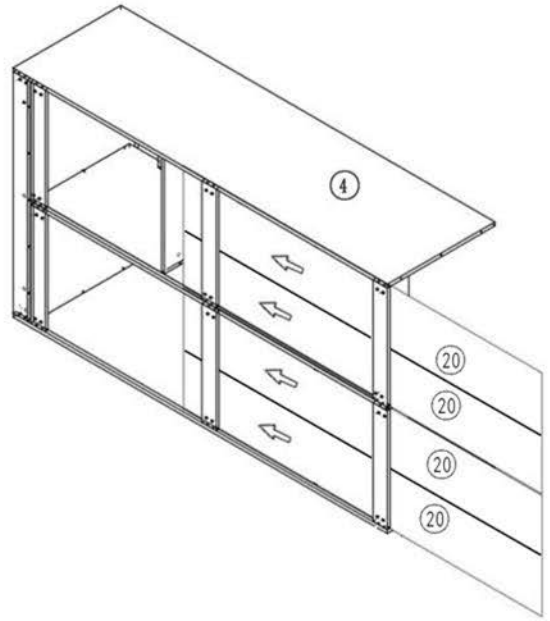

Step9

Step10

Step11

Step12