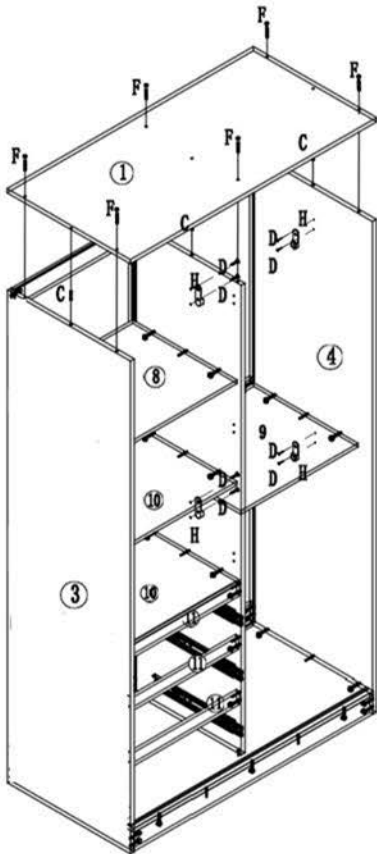

Step9

Step10

Step11

Step12