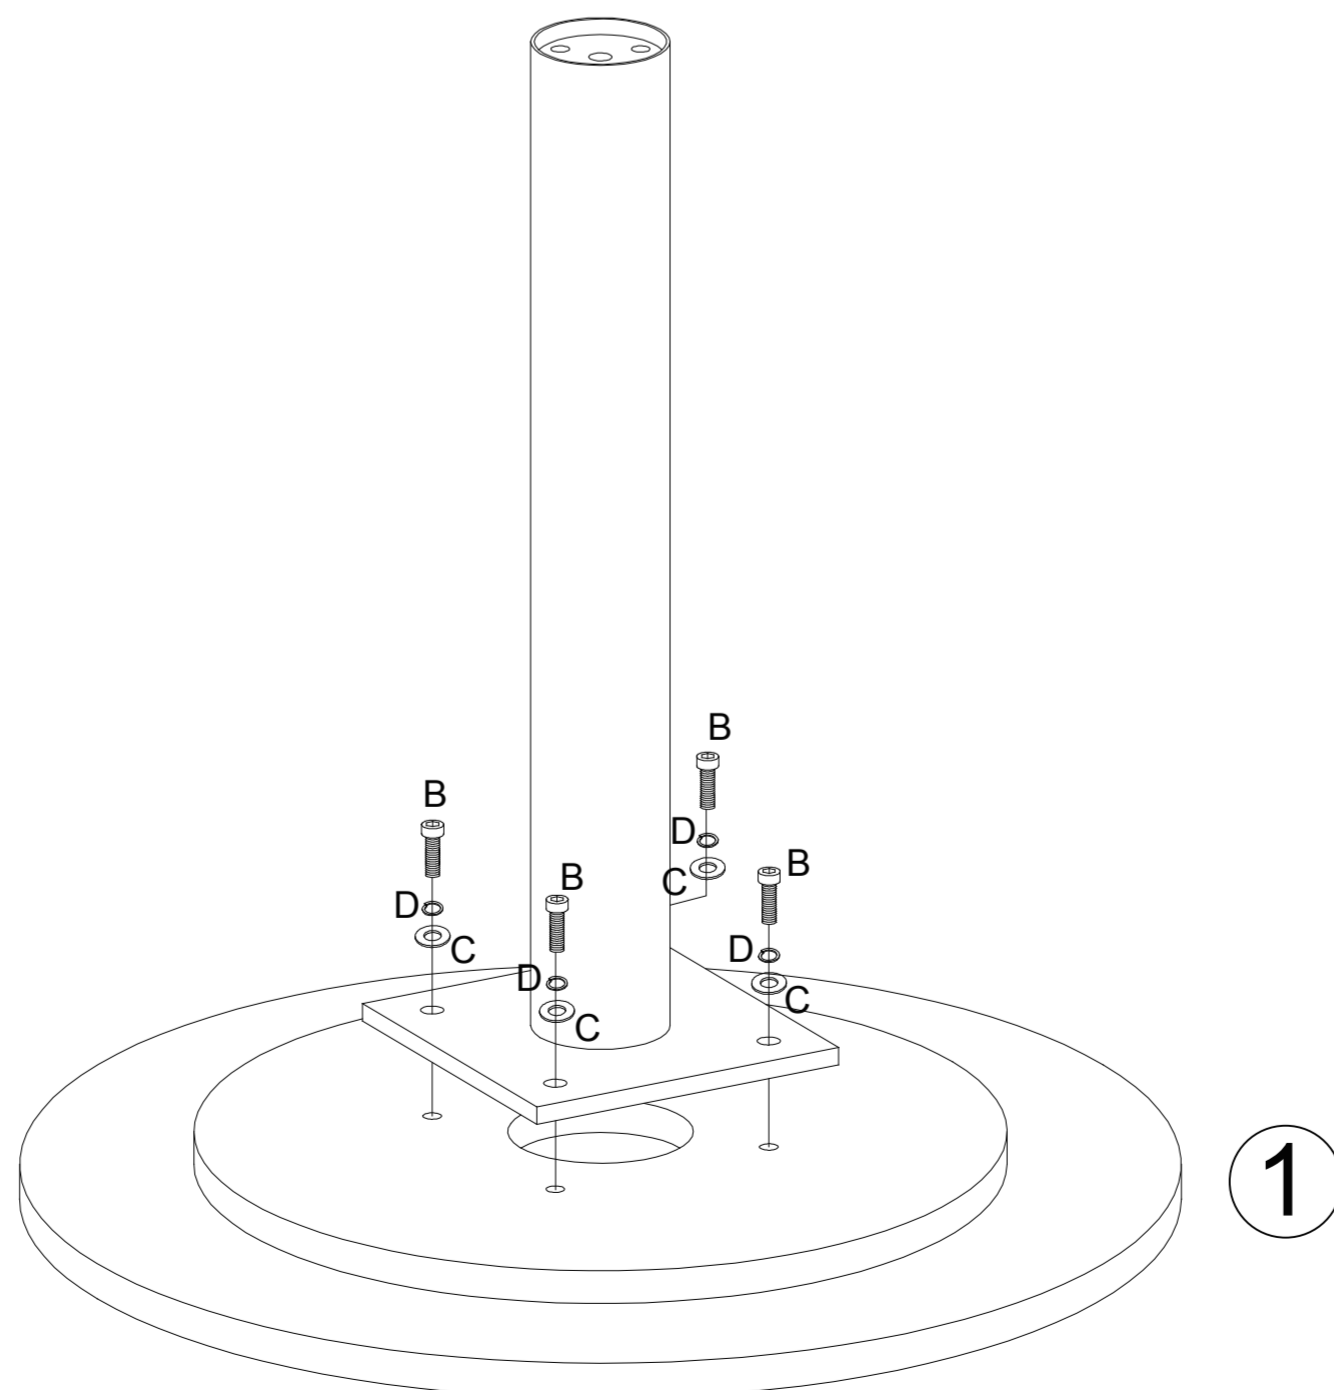

# CORB Y-lamp table

			✓
①	1	Ø500 x 31	
②	1	Ø380 x 8	
③	1	Ø60 x 450	
④	1	150 x 150 x 8	

<p><b>A x 3</b></p>  <p><b>M8 x 25</b></p>	<p><b>B x 7</b></p>  <p><b>M8 x 25</b></p>	<p><b>C x 7</b></p>  <p><b>Ø16 x 2.0</b></p>
<p><b>D x 7</b></p>  <p><b>Ø13 x 2.0</b></p>	<p><b>E x 1</b></p>  <p><b>6MM</b></p>	<p><b>F x 1</b></p>  <p><b>5MM</b></p>
<p><b>G x 5</b></p>  <p><b>Ø32 x 5</b></p>		

# 1

B x 3  M8 x 25	C x 3  Ø16 x 2.0	D x 3  Ø13 x 2.0	E x 1  6MM
---	---	--	---

# 2

B x 4  M8 x 25	C x 4  Ø16 x 2.0	D x 4  Ø13 x 2.0	E x 1  6MM
---	---	--	---

# 3

A x 3  M8 x 25	F x 1  5MM	G x 5  Ø32 x 5
---	---	--