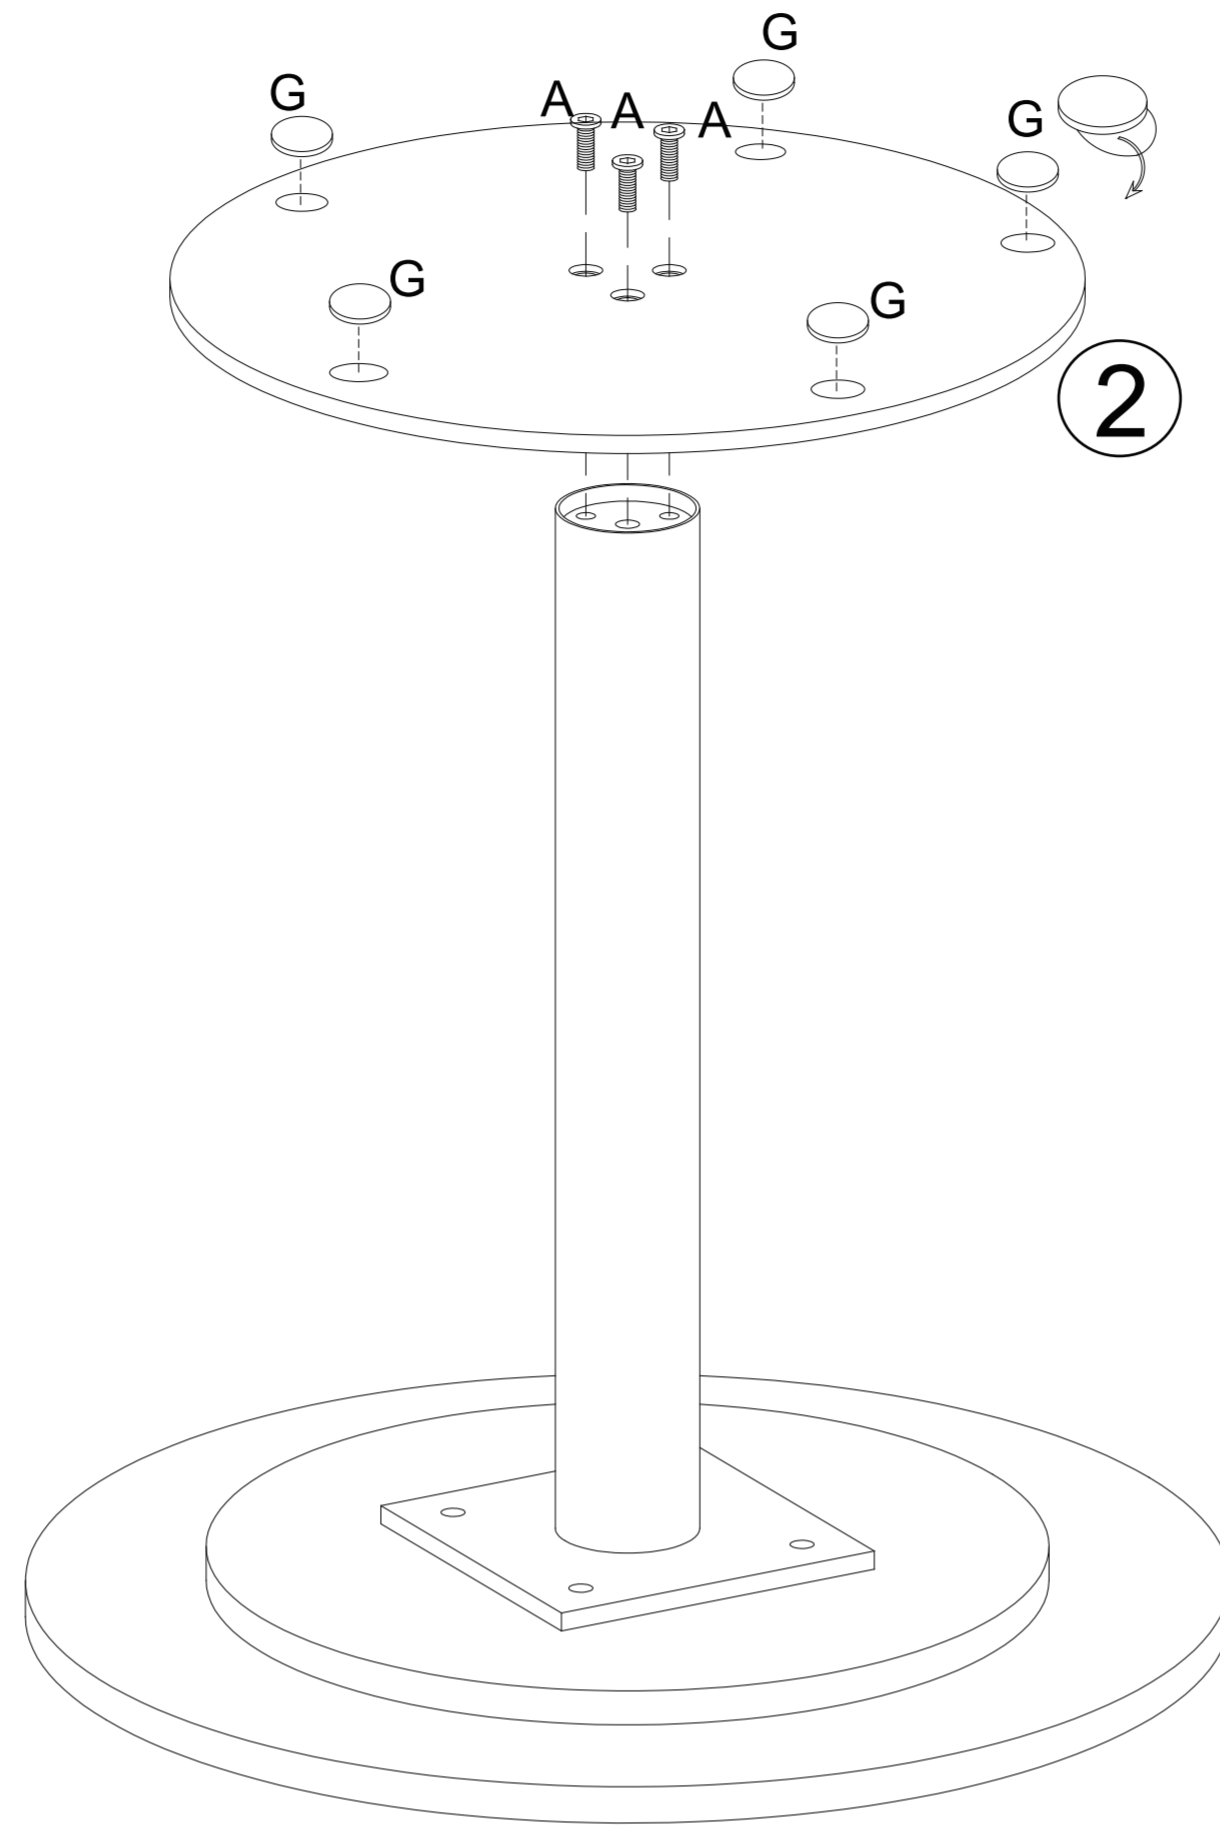

# CORB Y-lamp table

			✓
①	1	Ø500 x 31	
②	1	Ø380 x 8	
③	1	Ø60 x 450	
④	1	150 x 150 x 8	

<p><b>A x 3</b></p>  <p><b>M8 x 25</b></p>	<p><b>B x 7</b></p>  <p><b>M8 x 25</b></p>	<p><b>C x 7</b></p>  <p><b>Ø16 x 2.0</b></p>
<p><b>D x 7</b></p>  <p><b>Ø13 x 2.0</b></p>	<p><b>E x 1</b></p>  <p><b>6MM</b></p>	<p><b>F x 1</b></p>  <p><b>5MM</b></p>
<p><b>G x 5</b></p>  <p><b>Ø32 x 5</b></p>		

# 1

B x 3  M8 x 25	C x 3  Ø16 x 2.0	D x 3  Ø13 x 2.0	E x 1  6MM
---	---	--	---

# 2

B x 4  M8 x 25	C x 4  Ø16 x 2.0	D x 4  Ø13 x 2.0	E x 1  6MM
---	---	--	---

# 3

A x 3  M8 x 25	F x 1  5MM	G x 5  Ø32 x 5
---	---	--