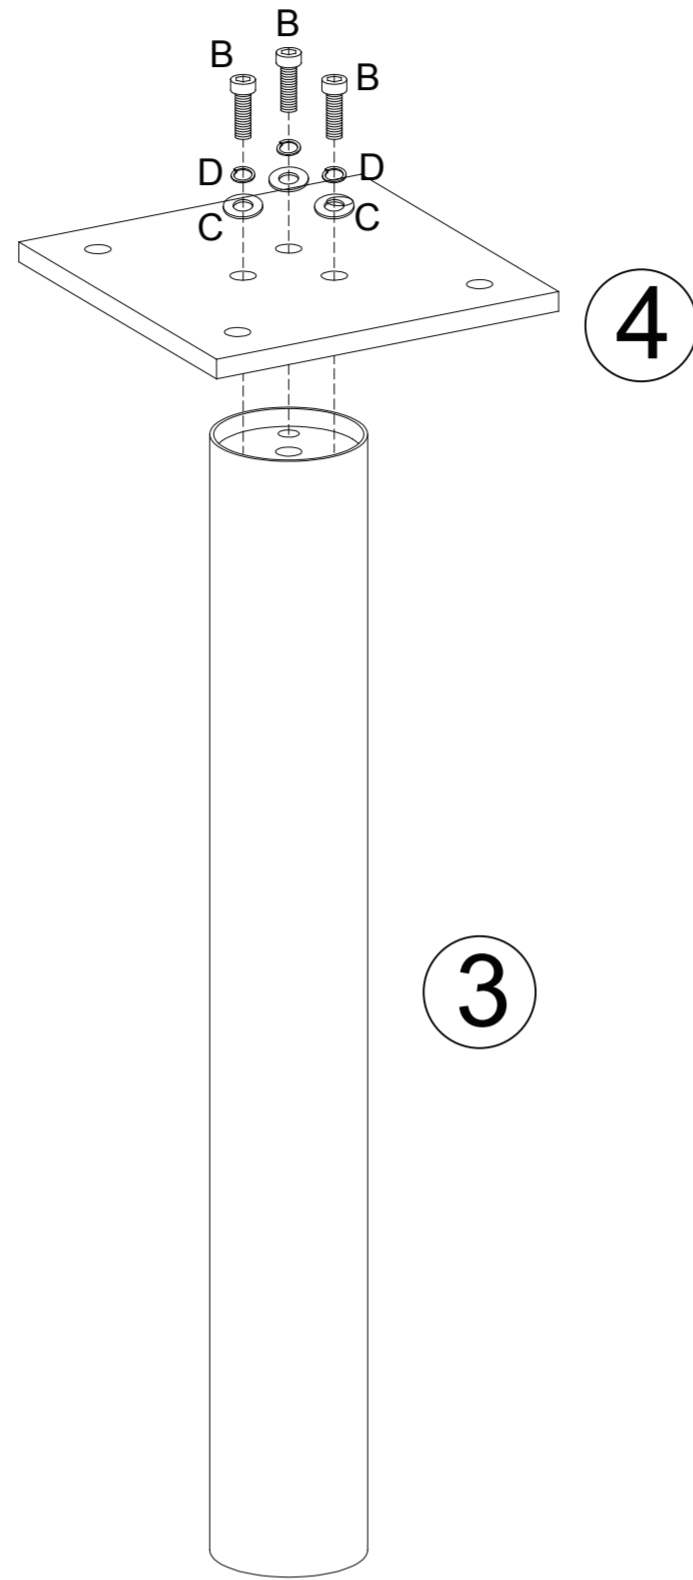

# CORB Y-lamp table

			✓
①	1	Ø500 x 31	
②	1	Ø380 x 8	
③	1	Ø60 x 450	
④	1	150 x 150 x 8	

<p><b>A x 3</b></p>  <p><b>M8 x 25</b></p>	<p><b>B x 7</b></p>  <p><b>M8 x 25</b></p>	<p><b>C x 7</b></p>  <p><b>Ø16 x 2.0</b></p>
<p><b>D x 7</b></p>  <p><b>Ø13 x 2.0</b></p>	<p><b>E x 1</b></p>  <p><b>6MM</b></p>	<p><b>F x 1</b></p>  <p><b>5MM</b></p>
<p><b>G x 5</b></p>  <p><b>Ø32 x 5</b></p>		

# 1

B x 3  M8 x 25	C x 3  Ø16 x 2.0	D x 3  Ø13 x 2.0	E x 1  6MM
---	---	--	---

# 2

B x 4  M8 x 25	C x 4  Ø16 x 2.0	D x 4  Ø13 x 2.0	E x 1  6MM
---	---	--	---

# 3

A x 3  M8 x 25	F x 1  5MM	G x 5  Ø32 x 5
---	---	--