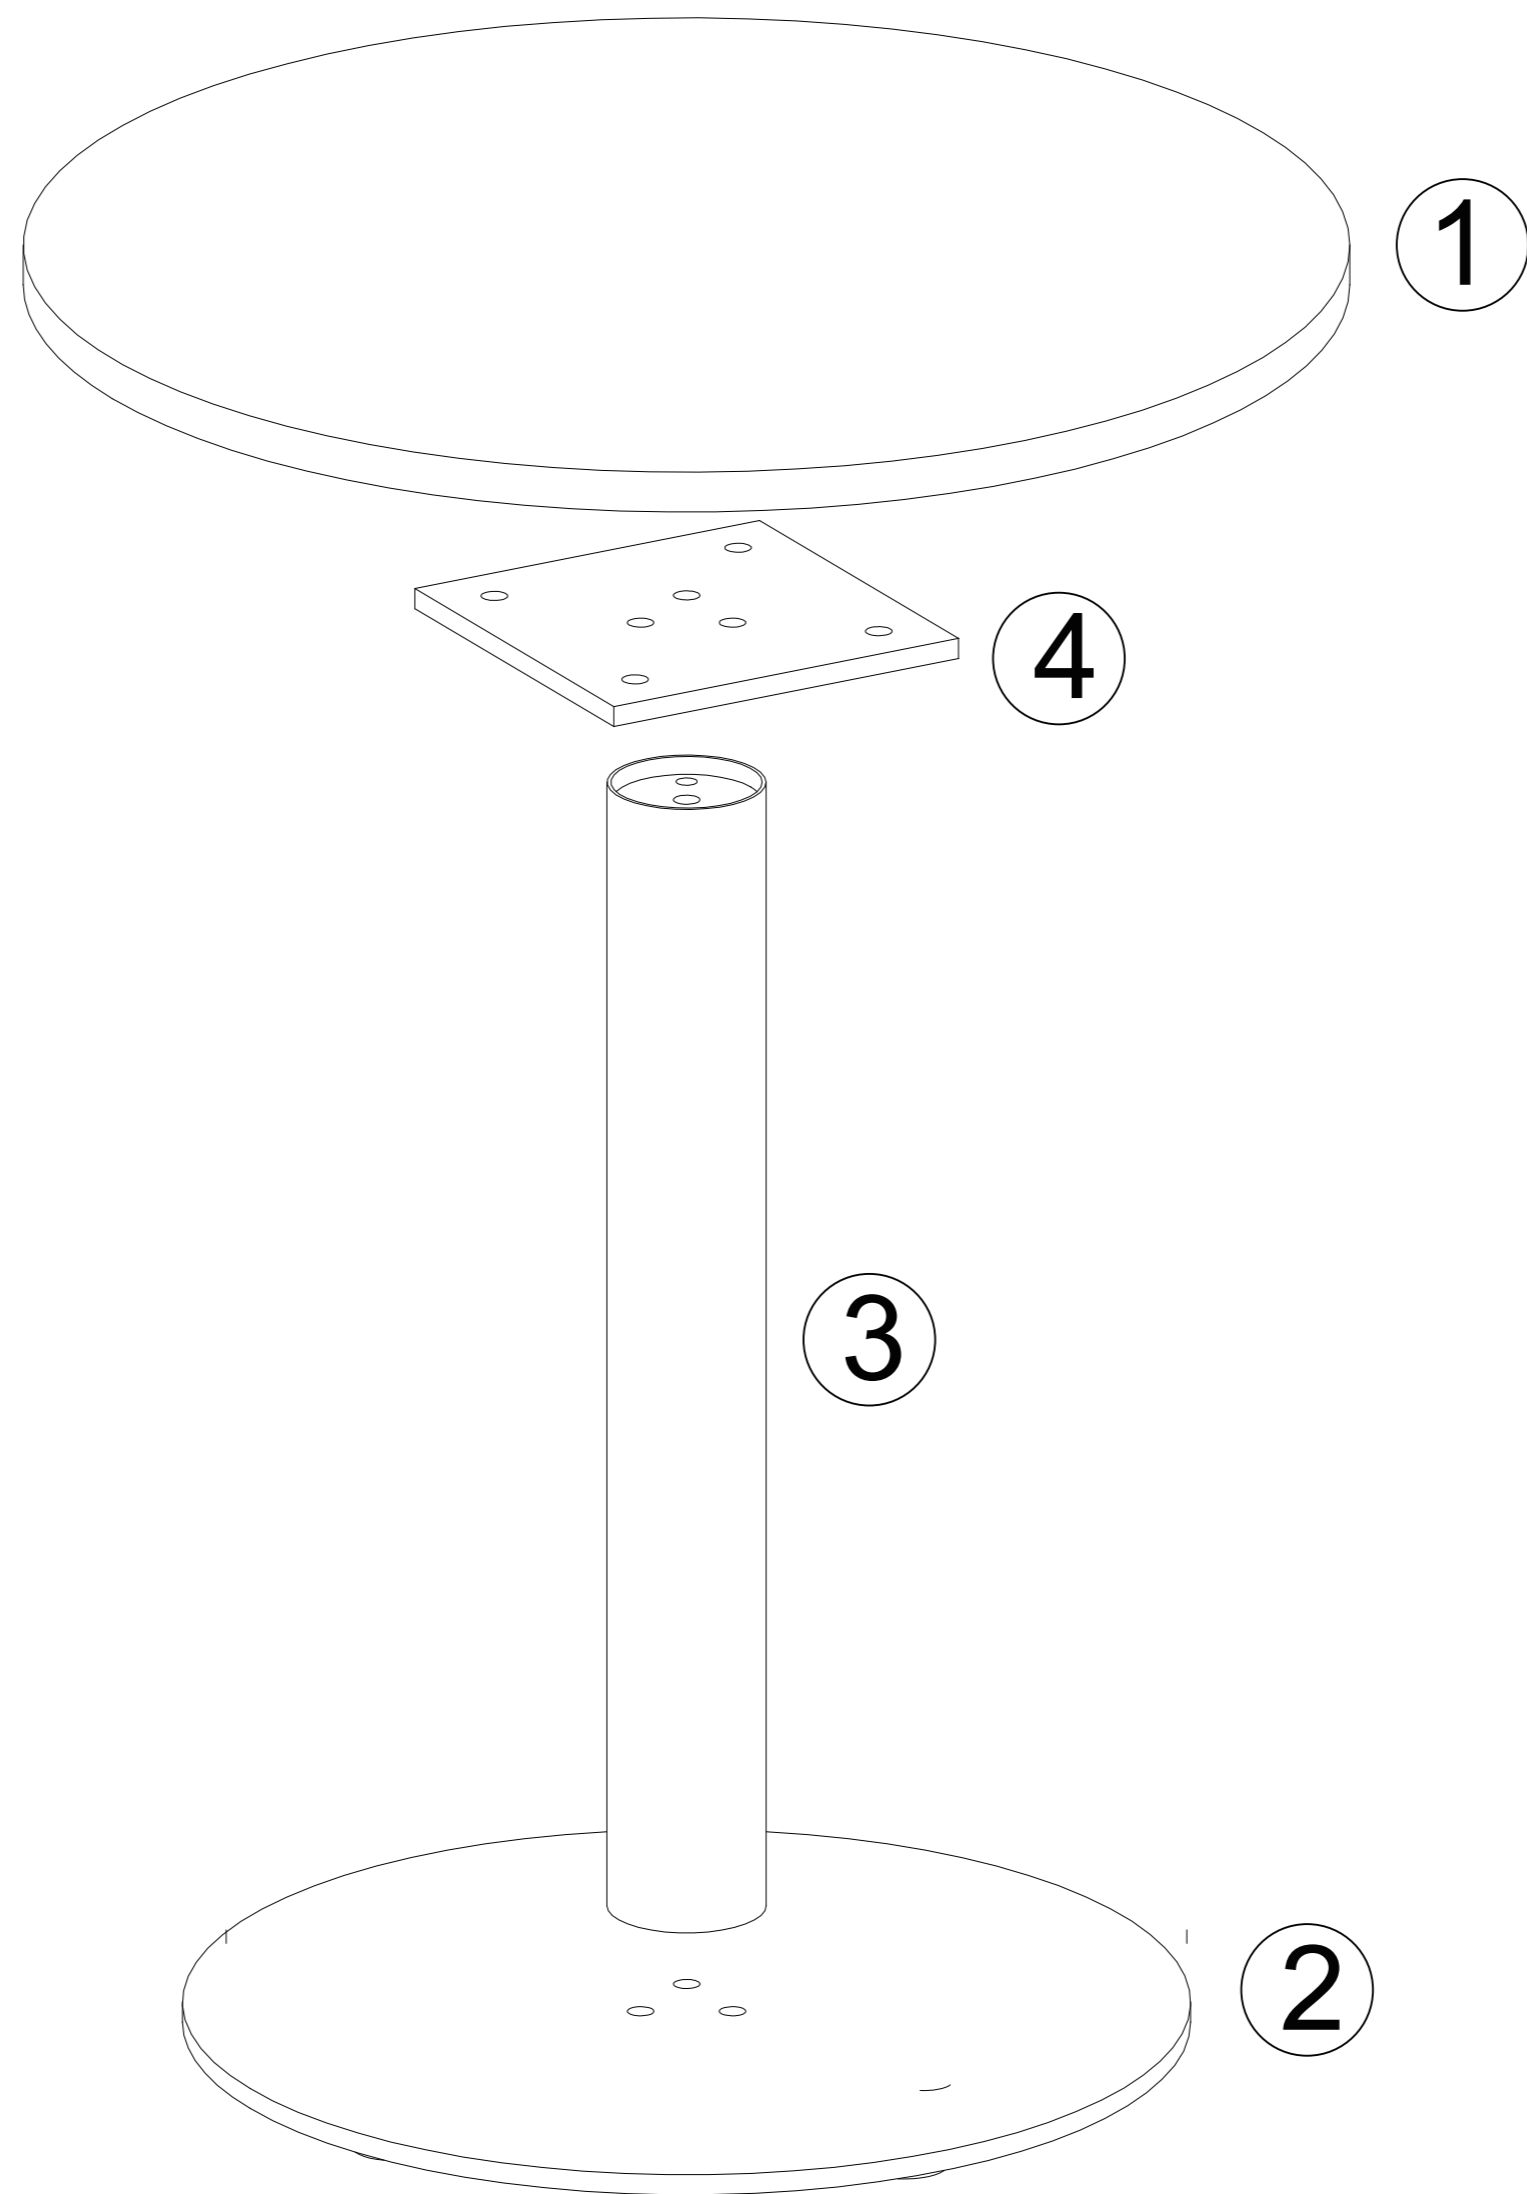

# CORB Y-lamp table

			✓
①	1	Ø500 x 31	
②	1	Ø380 x 8	
③	1	Ø60 x 450	
④	1	150 x 150 x 8	

<p><b>A x 3</b></p>  <p><b>M8 x 25</b></p>	<p><b>B x 7</b></p>  <p><b>M8 x 25</b></p>	<p><b>C x 7</b></p>  <p><b>Ø16 x 2.0</b></p>
<p><b>D x 7</b></p>  <p><b>Ø13 x 2.0</b></p>	<p><b>E x 1</b></p>  <p><b>6MM</b></p>	<p><b>F x 1</b></p>  <p><b>5MM</b></p>
<p><b>G x 5</b></p>  <p><b>Ø32 x 5</b></p>		

# 1

B x 3  M8 x 25	C x 3  Ø16 x 2.0	D x 3  Ø13 x 2.0	E x 1  6MM
---	---	--	---

# 2

B x 4  M8 x 25	C x 4  Ø16 x 2.0	D x 4  Ø13 x 2.0	E x 1  6MM
---	---	--	---

# 3

A x 3  M8 x 25	F x 1  5MM	G x 5  Ø32 x 5
---	---	--