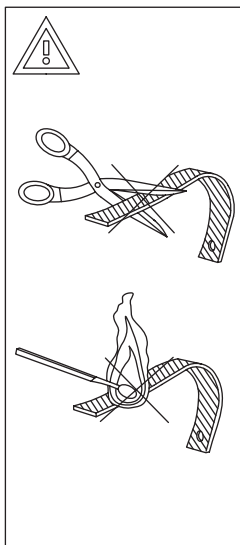

VÄGGFÄSTE

wall attachment/seinäkiinniketarvikkeiden

Delar/Parts/Osat

(A) x1

(B) x2

(C) x1

SVENSKA	ENGLISH	SUOMI
<p>VARNING! Allvarliga eller livsfarliga klämskador kan uppstå om möbler välter. För att förhindra att denna möbel välter måste den användas med medföljande väggfäste. Skruv och plugg för väggen ingår inte. Använd skruv och plugg som passar dina väggar. Om du är osäker, sök professionell rådgivning. Läs och följ varje steg i anvisningen noga.</p>	<p>WARNING! Serious or fatal crushing injuries can occur from furniture tip over. To prevent tip over this furniture must be used with the wall attachment device(s) provided. Screw(s) and plug(s) for the wall are not included. Use screw(s) and plug(s) suitable for your walls. If you are uncertain, seek professional advice. Read and follow each step of the instruction carefully.</p>	<p>VAROITUS! Kalusteen kaatuminen voi aiheuttaa vakavia tai kuolettavia murskavammoja. Kaatumisen estämiseksi tätä kalustetta tulee käyttää vain mukana tulevien seinäkiinniketarvikkeiden kanssa. Seinäruuvit ja -tulpat myydään erikseen. Käytä seinääsi sopivia ruuveja ja tulppia. Jos olet epävarma, kysy apua asiantuntijalta. Lue ja noudata ohjeen jokaista vaihetta huolellisesti.</p>

www.torkelson.se

0:15

För att förhindra att möbelen välter måste medföljande väggfäste användas. /To prevent tip over this furniture must be used with attached wall attachment./Kalusteiden kaatumisen estämiseksi on välttämätöntä mukana toimitettua seinätelinettä voidaan käyttää.