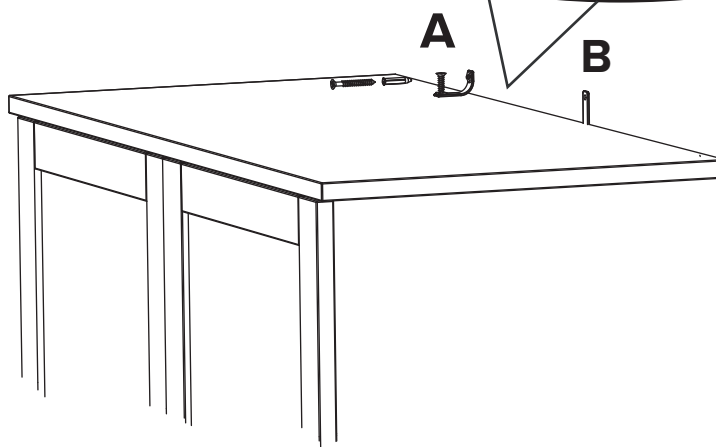

VÄGGFÄSTE

wall attachment/seinäkiinniketarvikkeiden

Delar/Parts/Osat

(A) x1

(B) x2

(C) x1

SVENSKA	ENGLISH	SUOMI
<p>VARNING! Allvarliga eller livsfarliga klämskador kan uppstå om möbler välter. För att förhindra att denna möbel välter måste den användas med medföljande väggfäste. Skruv och plugg för väggen ingår inte. Använd skruv och plugg som passar dina väggar. Om du är osäker, sök professionell rådgivning. Läs och följ varje steg i anvisningen noga.</p>	<p>WARNING! Serious or fatal crushing injuries can occur from furniture tip over. To prevent tip over this furniture must be used with the wall attachment device(s) provided. Screw(s) and plug(s) for the wall are not included. Use screw(s) and plug(s) suitable for your walls. If you are uncertain, seek professional advice. Read and follow each step of the instruction carefully.</p>	<p>VAROITUS! Kalusteen kaatuminen voi aiheuttaa vakavia tai kuolettavia murskavammoja. Kaatumisen estämiseksi tätä kalustetta tulee käyttää vain mukana tulevien seinäkiinniketarvikkeiden kanssa. Seinäruuvit ja -tulpat myydään erikseen. Käytä seinääsi sopivia ruuveja ja tulppia. Jos olet epävarma, kysy apua asiantuntijalta. Lue ja noudata ohjeen jokaista vaihetta huolellisesti.</p>