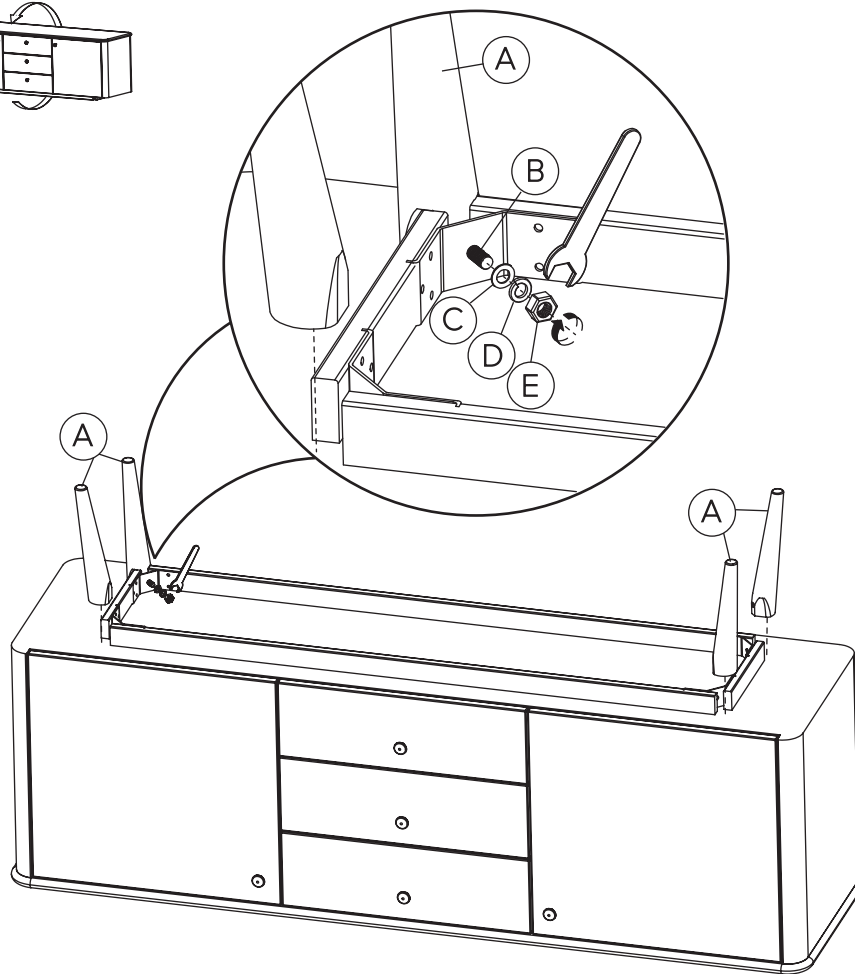

LÖDERUP SIDEBOARD

sideboard/senkki

Delar/Parts/Osat

(A) x4

(B) x4

(C) x4

(D) x4

(E) x4

1.

2.

www.torkelson.se

0:30

För att förhindra att möbeln välter måste medföljande väggfäste användas. /To prevent tip over this furniture must be used with attached wall attachment./Kalusteiden kaatumisen estämiseksi on välttämätöntä mukana toimitettua seinätelinetä voidaan käyttää.