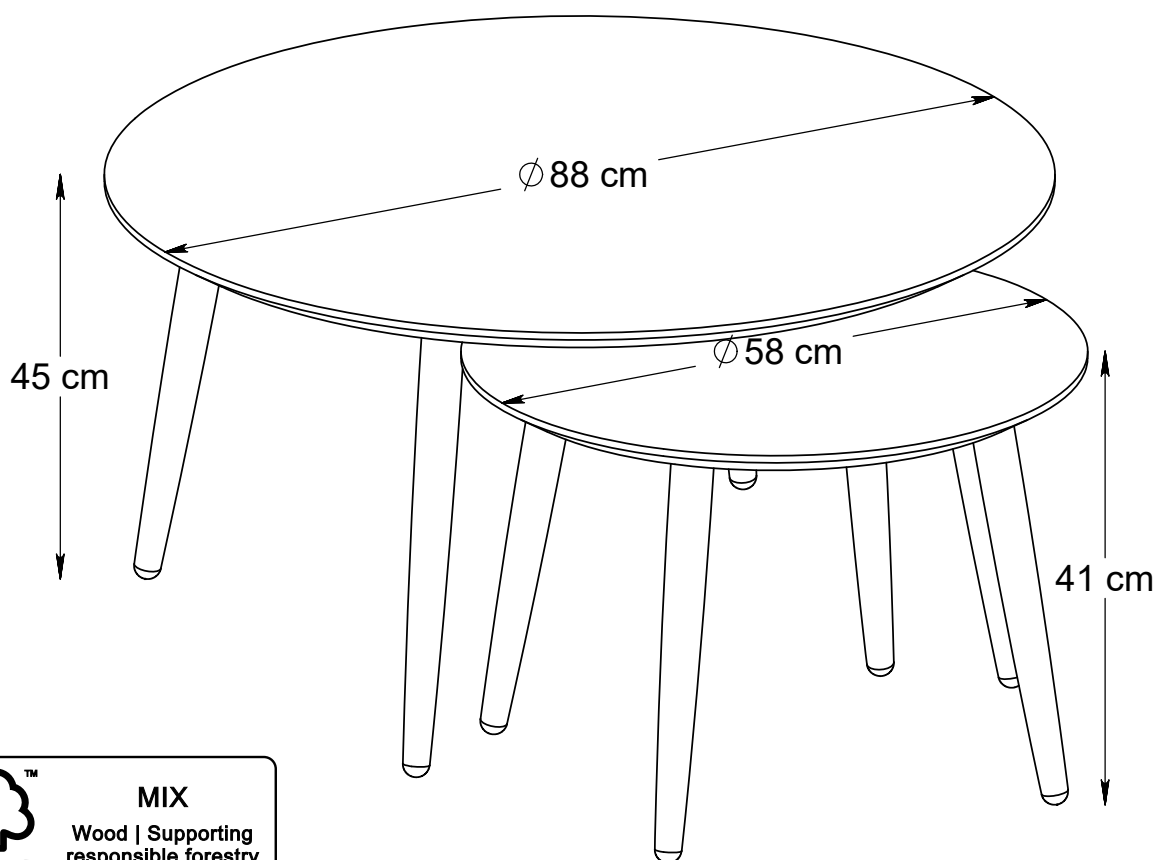

48582780 48582930 48584640

WICHTIG - FÜR SPÄTERE VERWENDUNG
AUFBEWAHREN - SORGFÄLTIG LESEN

AVIS - Ces instructions doivent être sauvegardées
Pour utilisation future - Les instructions doivent
être suivies

IMPORTANTE, conservar estas instrucciones
para futuro uso. Siga estas instrucciones atentamente

VIGTIGT - Samvejledningen skal opbevares
i arkiv til senere brug - Skal gennemlæses nøje

NOTICE - These instructions must be saved
for future use - Instructions must be followed