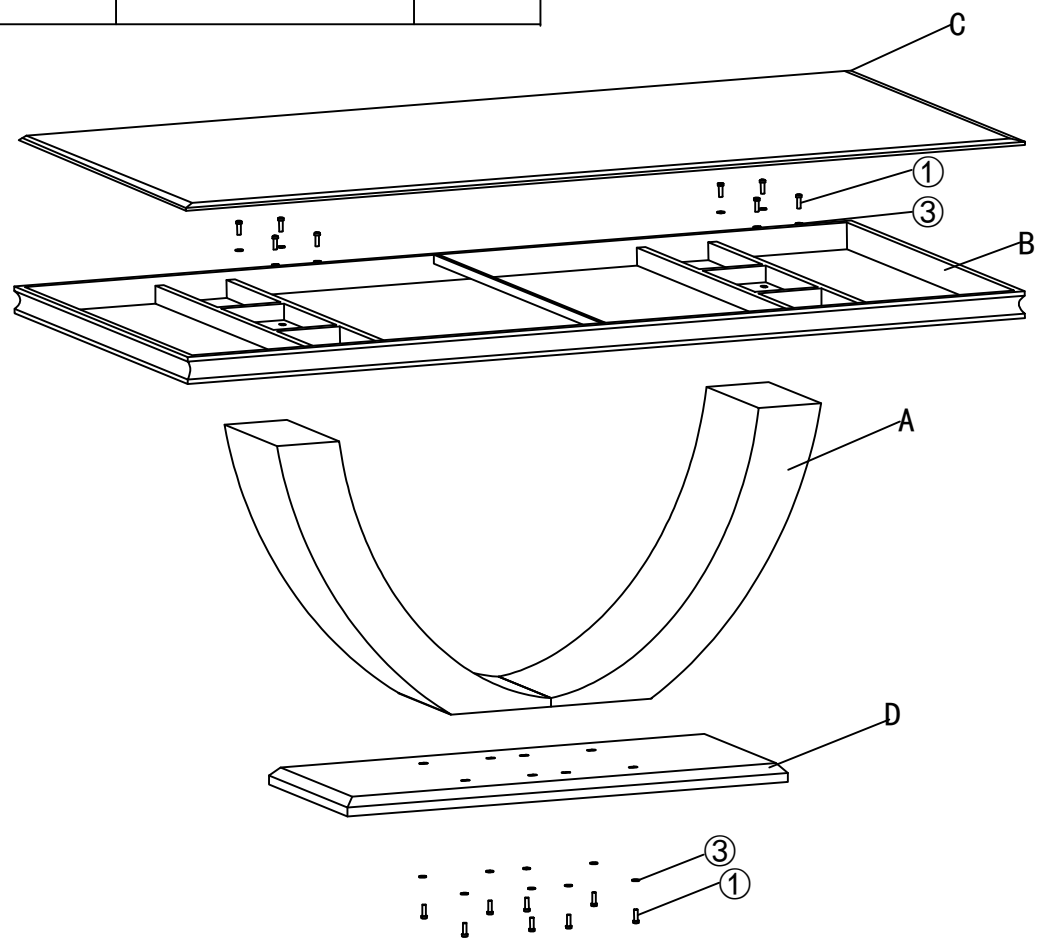

# 893 DINING TABLE INSTALLATION

components				parts				
A	table leg		×2	①	screw		M8*16	×16
				②	allen key-b		M6	×1
B	table frame		×1	③	shim		*	×16
C	table top		×1					
D	table base		×1					

1

2