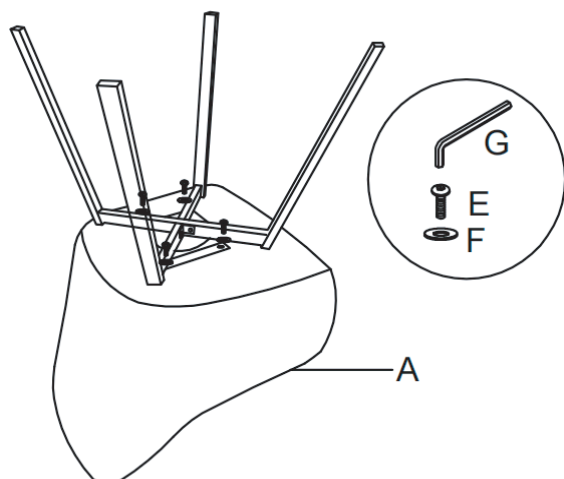

NAVO STOL SNURRBAR

chair swivel/tuoli kehrättävä

Delar/Parts/Osat	FRAMBEN / FRONT LEG	BAKBEN / BACK LEG	swivel	M6x16	M6	M5	L parts
							
(A) x1	(B) x1	(C) x1	(D) x1	(E) x12	(F) x12	(G) x1	(H) x2

1.

3.

Justera fötterna medurs/
Adjust the foot to the horizontal position/
Säddä jalkoja myötäpäivään.