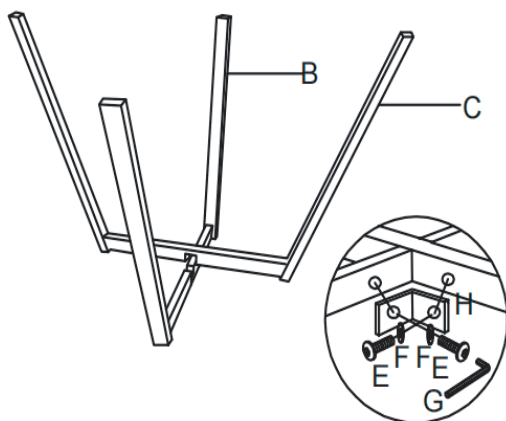

NAVO STOL SNURRBAR

chair swivel/tuoli kehrättävä

Delar/Parts/Osat	FRAMBEN / FRONT LEG	BAKBEN / BACK LEG	swivel	M6x16	M6	M5	L parts
							
(A) x1	(B) x1	(C) x1	(D) x1	(E) x12	(F) x12	(G) x1	(H) x2

1.

3.

Justera fötterna medurs/
Adjust the foot to the horizontal position/
Säddä jalkoja myötäpäivään.