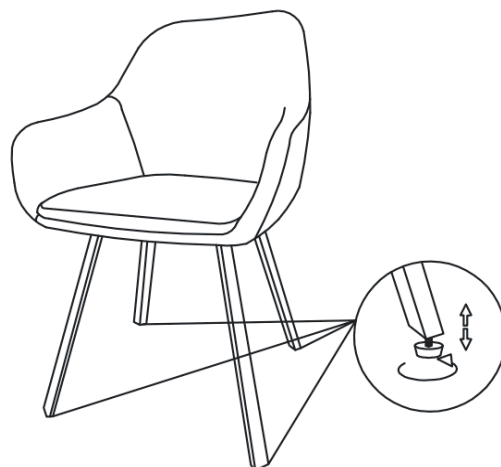

NAVO STOL SNURRBAR

chair swivel/tuoli kehrättävä

Delar/Parts/Osat	FRAMBEN / FRONT LEG	BAKBEN / BACK LEG	swivel	M6x16	M6	M5	L parts
							
(A) x1	(B) x1	(C) x1	(D) x1	(E) x12	(F) x12	(G) x1	(H) x2

1.

3.

Justera fötterna medurs/
Adjust the foot to the horizontal position/
Säddä jalkoja myötäpäivään.