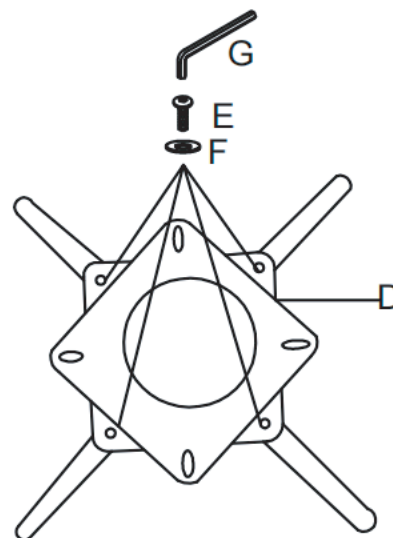

NAVO STOL SNURRBAR

chair swivel/tuoli kehrättävä

Delar/Parts/Osat	FRAMBEN / FRONT LEG	BAKBEN / BACK LEG	swivel	M6x16	M6	M5	L parts
							
(A) x1	(B) x1	(C) x1	(D) x1	(E) x12	(F) x12	(G) x1	(H) x2

1.

3.

Justera fötterna medurs/
Adjust the foot to the horizontal position/
Säddä jalkoja myötäpäivään.