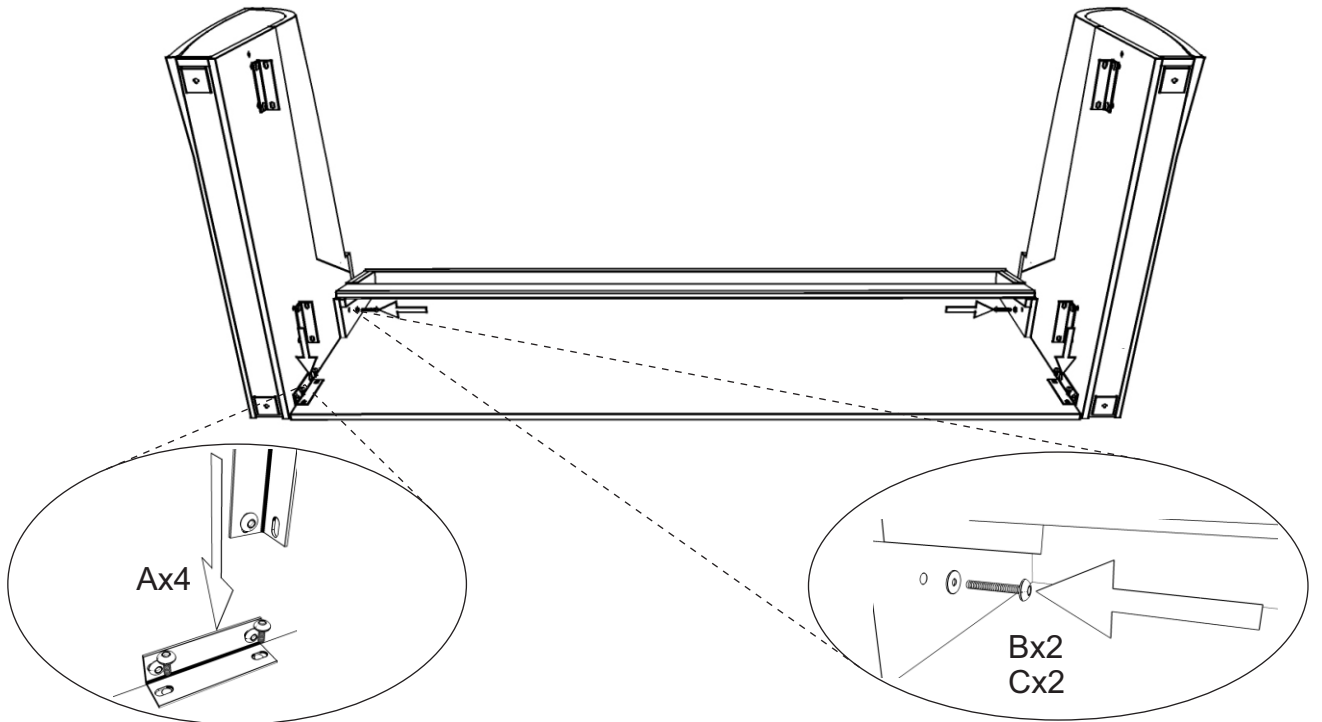

Siena

(A) 20mm X16	(B) 45mm X10	(C) M6 X2	(D) X6	(E) X1	(F) H-7.5 cm X4

1

2