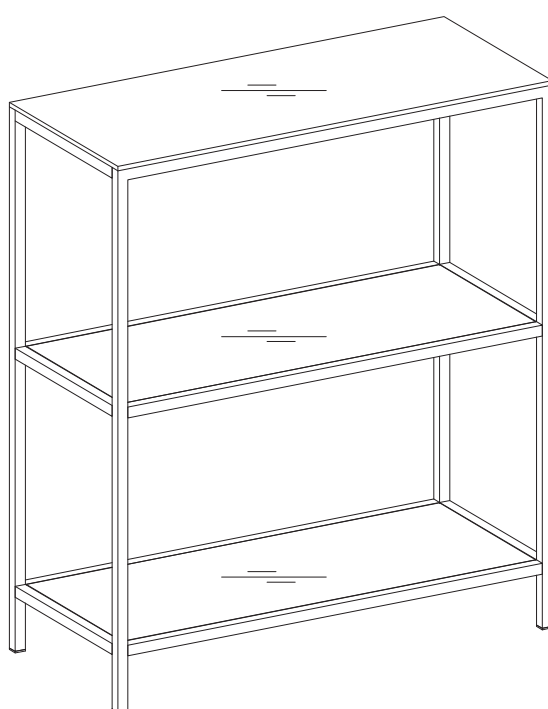

ALISMA-wall unit shelves

			✓
1	1	695*300*6	
2	2	659*264*6	
3	1	693*790*51	
4	1	693*790*51	
5	6	16*16*266	
6	2	35*25*15	

A x 14  M6 x 10	B x 12  Ø30	C x 1 
--	--	---

1

A x 12  M6 x 10	C x 1 
--	--

2

A x 2  M6 x 10	C x 1 
---	--

XX=YY

3

4

5