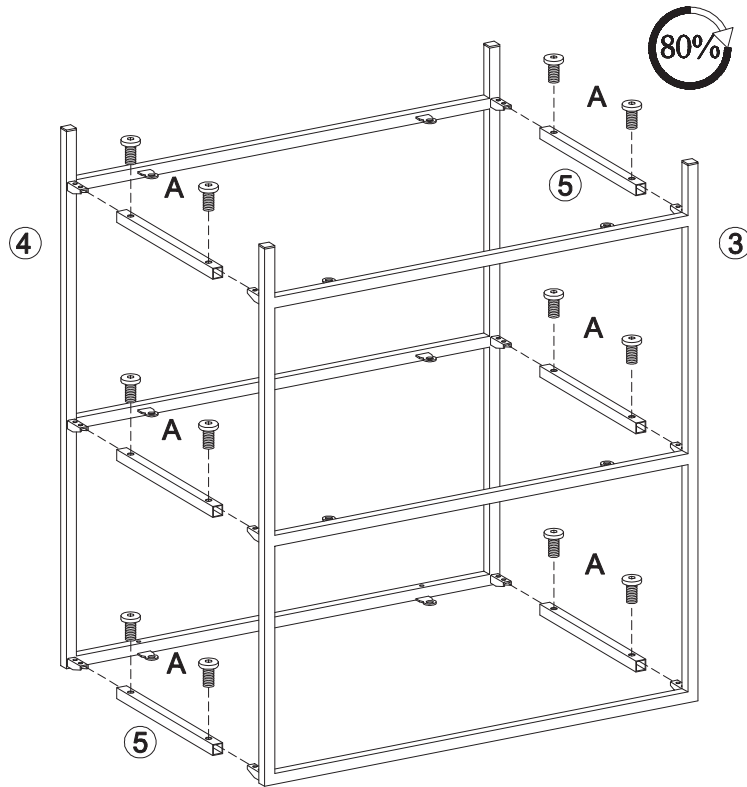

ALISMA-wall unit shelves

			✓
1	1	695*300*6	
2	2	659*264*6	
3	1	693*790*51	
4	1	693*790*51	
5	6	16*16*266	
6	2	35*25*15	

A x 14  M6 x 10	B x 12  Ø30	C x 1 
--	--	---

1

A x 12  M6 x 10	C x 1 
--	--

2

A x 2  M6 x 10	C x 1 
---	--

XX=YY

3

4

5