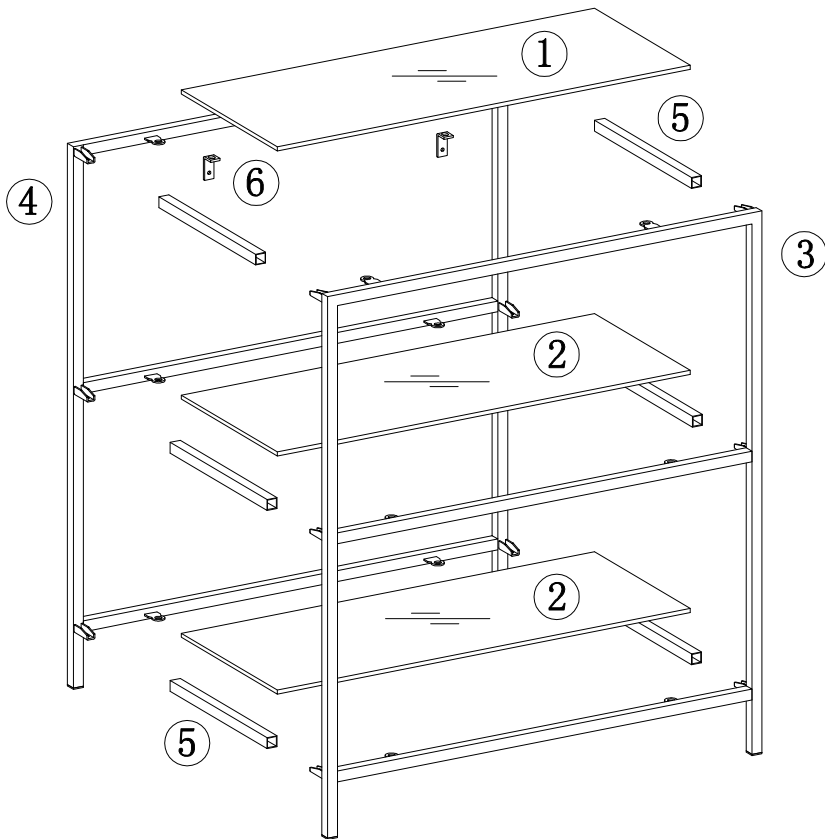

ALISMA-wall unit shelves

			✓
1	1	695*300*6	
2	2	659*264*6	
3	1	693*790*51	
4	1	693*790*51	
5	6	16*16*266	
6	2	35*25*15	

A x 14  M6 x 10	B x 12  Ø30	C x 1 
--	--	---

1

A x 12  M6 x 10	C x 1 
--	--

2

A x 2  M6 x 10	C x 1 
---	--

XX=YY

3

4

5