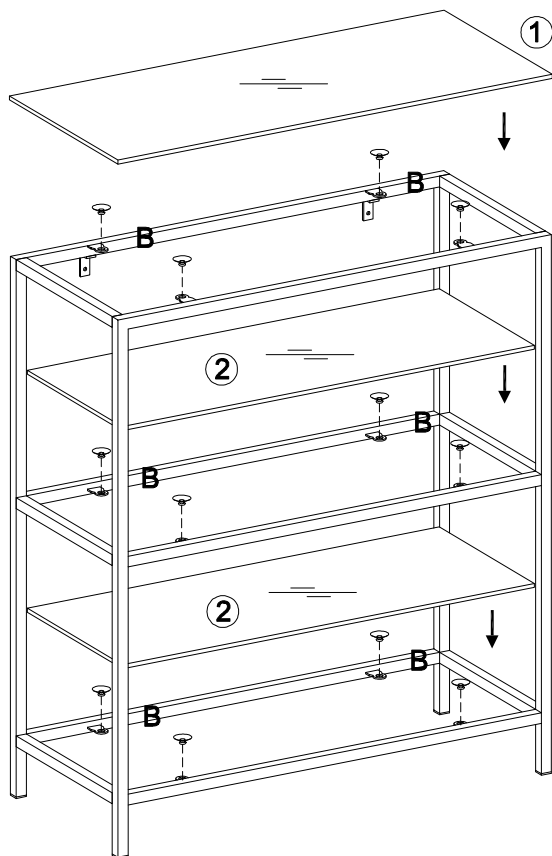

ALISMA-wall unit shelves

			✓
1	1	695*300*6	
2	2	659*264*6	
3	1	693*790*51	
4	1	693*790*51	
5	6	16*16*266	
6	2	35*25*15	

A x 14  M6 x 10	B x 12  Ø30	C x 1 
--	--	---

1

A x 12  M6 x 10	C x 1 
--	--

2

A x 2  M6 x 10	C x 1 
---	--

XX=YY

3

4

5