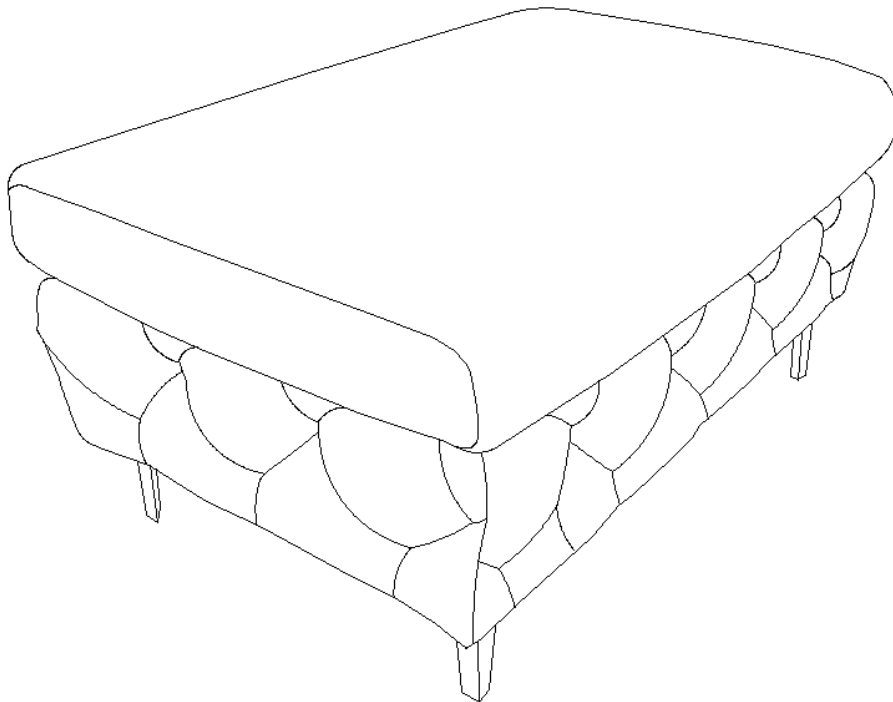

invicta interior

Invicta Interior GmbH & Co KG

25421 Pinneberg / Germany

info@invicta-interior.com/Tel.04101-8040615

AUFBAUANLEITUNG

1Hocker zu Samtsofa MODERN BAROC

pID: 39608 39609 39610 39611

1/1

A x 8

B x 1

C x 8

D x 4

E x 1