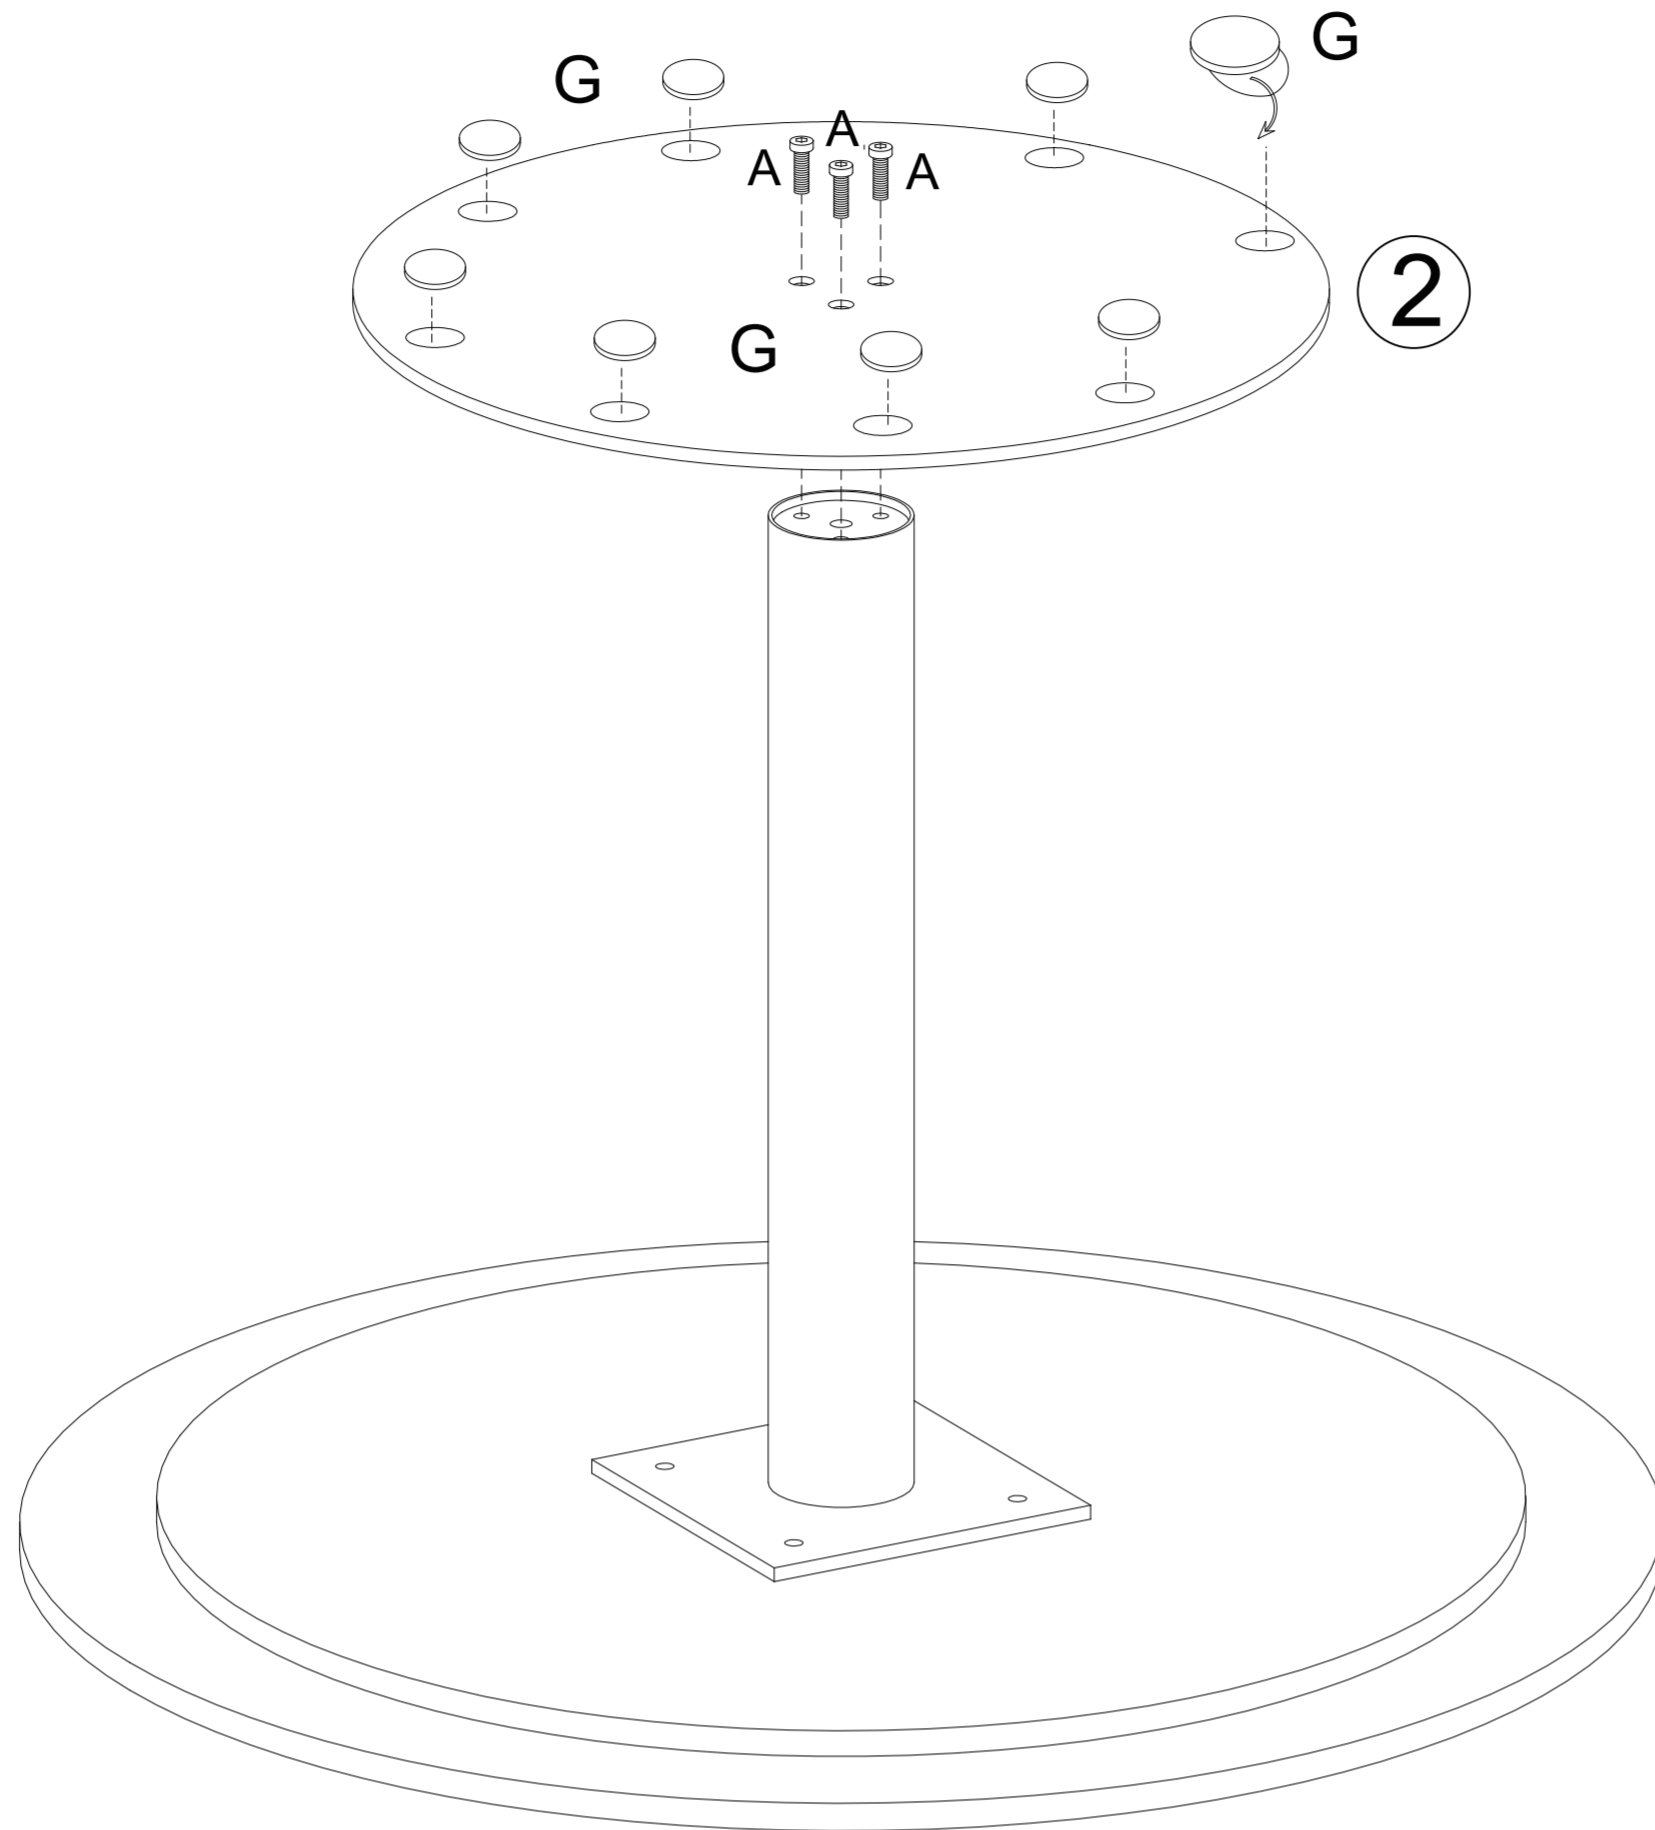

CORB Y-dining table

			✓
①	1	Ø1050 x 33	
②	1	Ø650 x 8	
③	1	Ø80 x 698	
④	1	200 x 200 x 8	

<p>A x 3</p>  <p>M8 x 25</p>	<p>B x 7</p>  <p>M8 x 25</p>	<p>C x 7</p>  <p>Ø16 x 2.0</p>
<p>D x 7</p>  <p>Ø13 x 2.0</p>	<p>E x 1</p>  <p>6MM</p>	<p>F x 1</p>  <p>5MM</p>
<p>G x 8</p>  <p>Ø32 x 5</p>		

1

B x 3  M8 x 25	C x 3  Ø16 x 2.0	D x 3  Ø13 x 2.0	E x 1  6MM
---	---	--	---

2

B x 4  M8 x 25	C x 4  Ø16 x 2.0	D x 4  Ø13 x 2.0	E x 1  6MM
---	---	--	---

3

A x 3  M8 x 25	F x 1  5MM	G x 8  Ø32 x 5
---	---	--