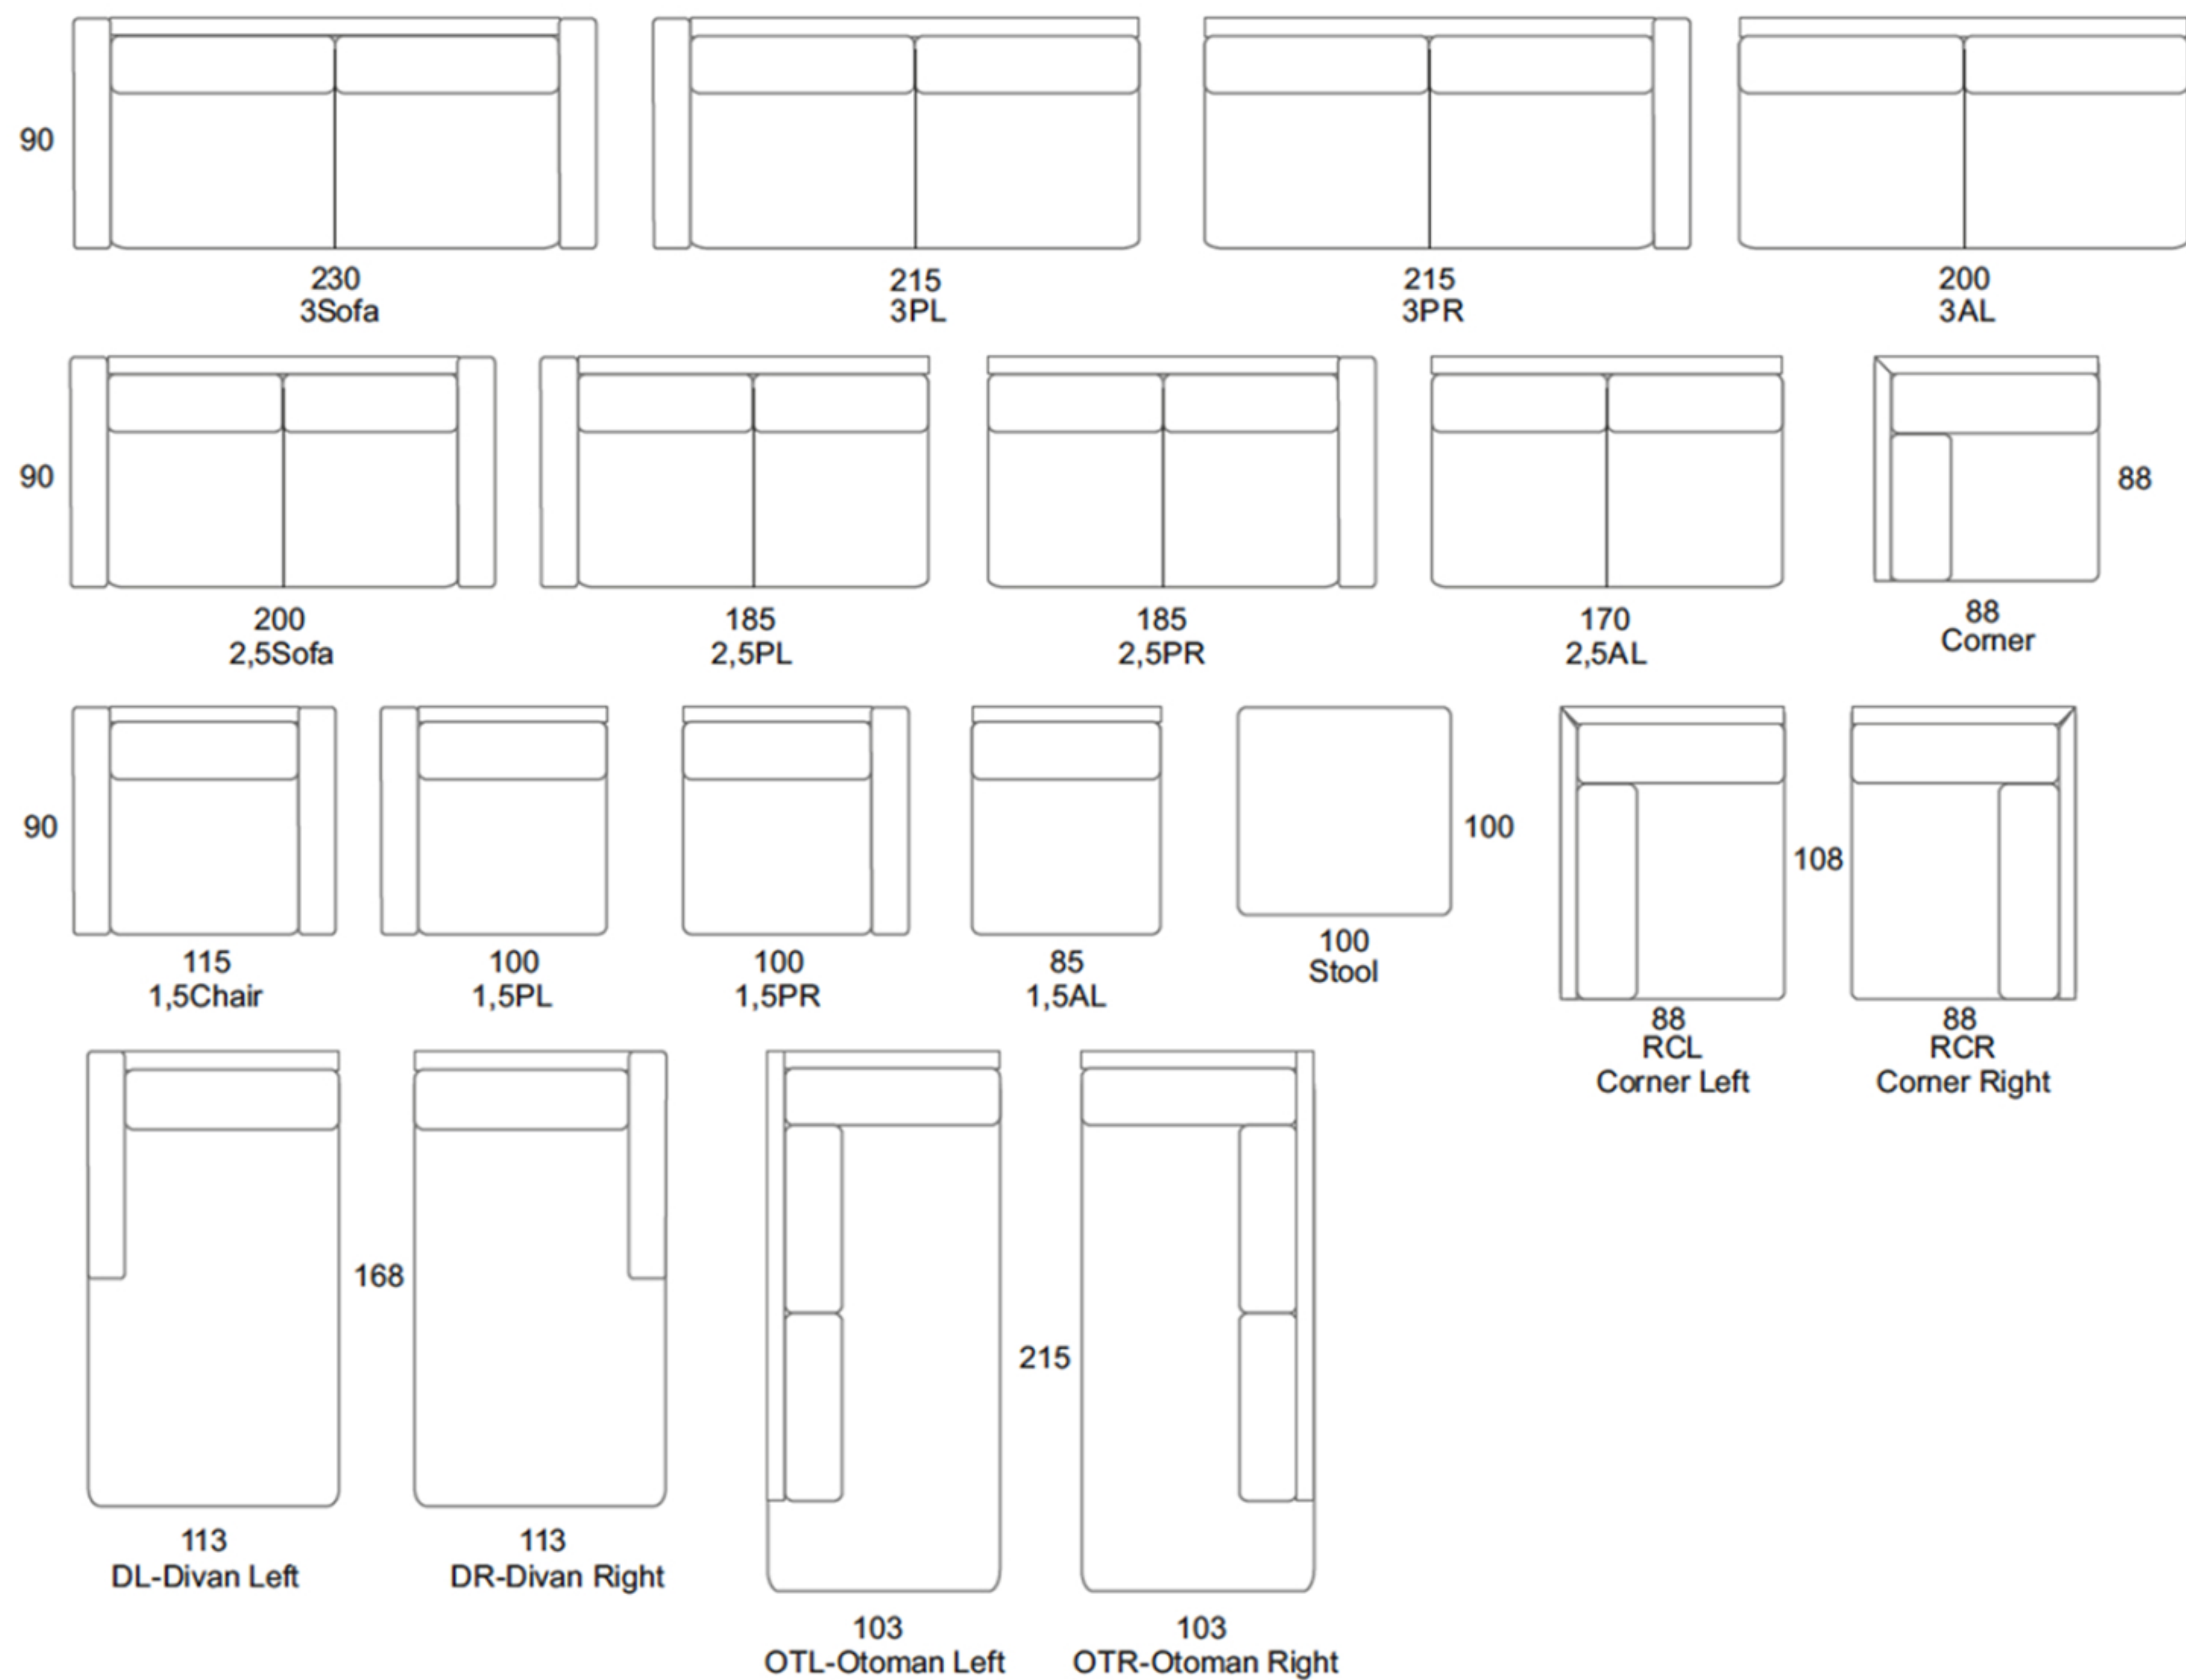

Delia Modulsofa

Moduler

Informasjon

Innmatt seteputer: Koldskum, skumchips/siliconefiber

Bein : Metal

Innmatt ryggputer : Skumchips og siliconefiber

Sittehøjde : 49 cm

Konstruksjon : Solid tre, kryssfiner og spon

Sittedybde : 55 cm

Polstring : Fast med løse rygg/seteputer