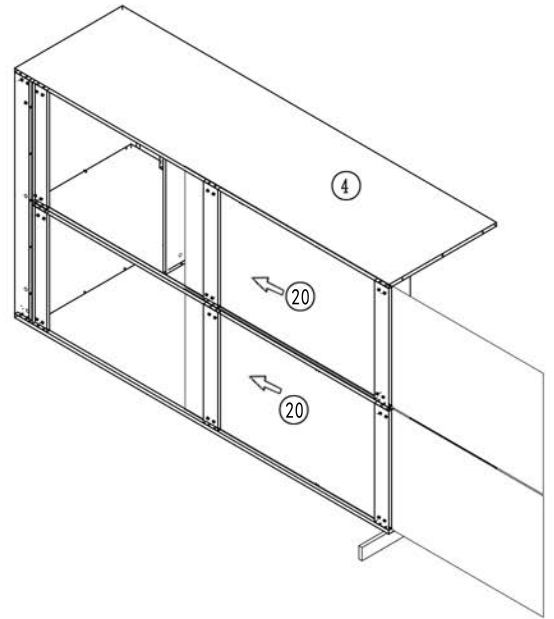

Step9

Step10

Step11

Step12