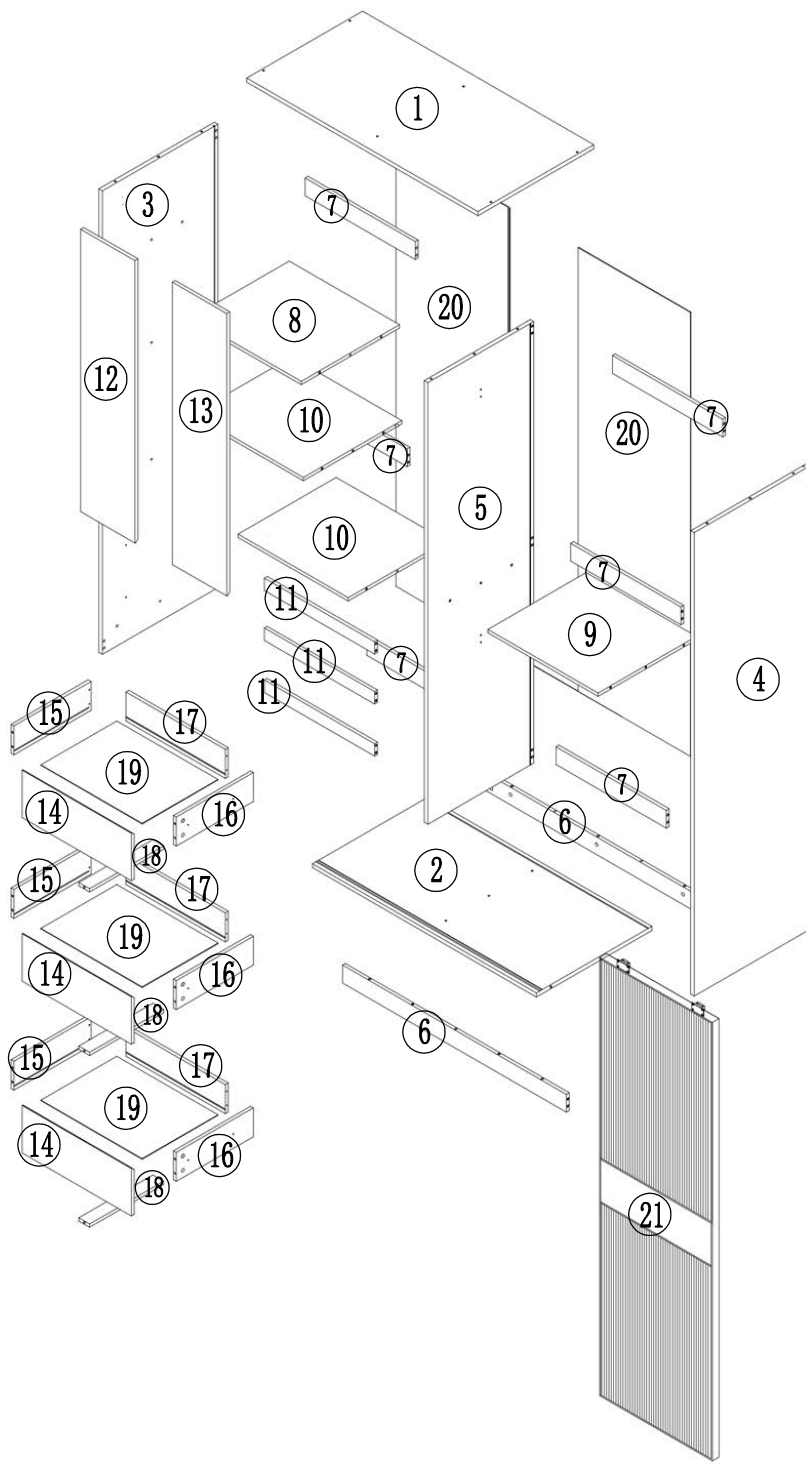

Assembly Instruction

Please scan the right code and u would get the youtube link of installation for this wardrobe

BOX 1	(21)	1972×585×35	1 PC
-------	------	-------------	------

BOX 2	(1)	1200×601×18	1 PC
	(2)	1162×599×18	1 PC
	(6)	1162×80×15	2 PC
	(7)	572×80×15	6 PCS
	(11)	572×56×15	3 PCS
	(12)	1269×282×15	1 PC
	(13)	1269×282×15	1 PC

BOX 3	(3)	2082×600×18	1 PC
	(4)	2082×600×18	1 PC
	(5)	1984×550×18	1 PC
	(20)	1994×582×3	2 PCS

BOX 4	(8)	572×510×15	1 PC
	(9)	572×510×15	1 PC
	(10)	572×510×15	2 PCS
	(14)	567×213×15	3 PCS
	(15)	400×130×15	3 PCS
	(16)	400×130×15	3 PCS
	(17)	516×130×15	3 PCS
	(18)	384×56×15	3 PCS
	(19)	526×394×3	3 PCS