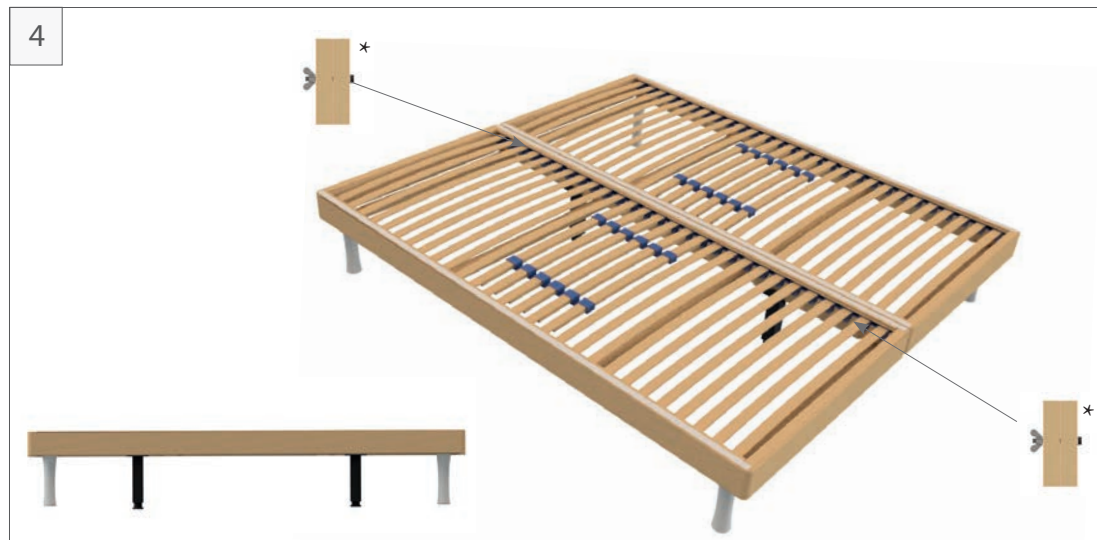

Monteringsanvisning / Assembly instruction

Wonderland Støtteben/support Leg

*Benyttes kun til kontinentalseng og ramme-seng (box) med helt trekk på trerammen. Benyttes ikke til regulerbare senger.
Used only for continental and frame bed with full cover on the wood frame. Do not use on adjustable beds.

*Støttebenene sin funksjon er å støtte, ikke å holde trerammene samlet.
The support legs function is to support, not to keep the wood frames together.

			
x1	x2	x8	x2*