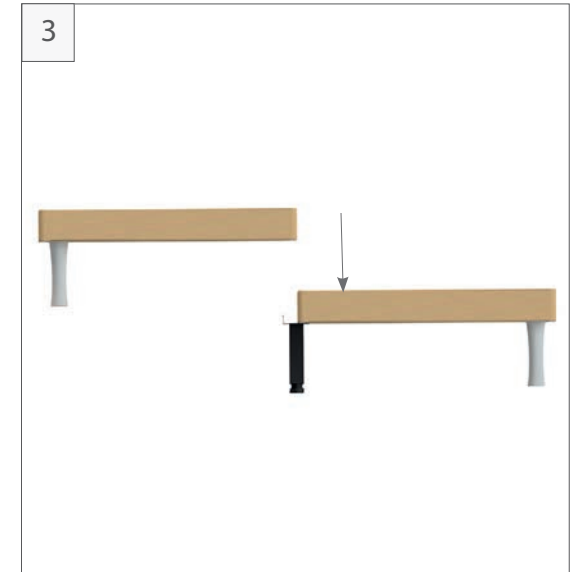

Monteringsanvisning / Assembly instruction

Wonderland Støtteben/support Leg

*Benyttes kun til kontinentalseng og ramme-seng (box) med helt trekk på trerammen. Benyttes ikke til regulerbare senger.
Used only for continental and frame bed with full cover on the wood frame. Do not use on adjustable beds.

*Støttebenene sin funksjon er å støtte, ikke å holde trerammene samlet.
The support legs function is to support, not to keep the wood frames together.

			
x1	x2	x8	x2*