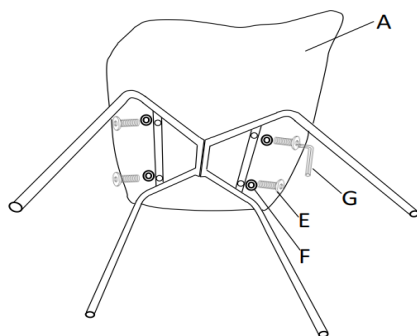

# MONTERINGSANVISNING / ASSEMBLY INSTRUCTION

NAVO stol  
NAVO chair

Delar / Parts

FRAMBEN /  
FRONT LEG

BAKBEN /  
BACK LEG

M6X16

M6X30

M6

M5

AX1

BX1

CX1

DX2

EX4

FX4

GX1

1.

2.

3.

Justera fötterna medurs /  
Adjust the foot to the horizontal position