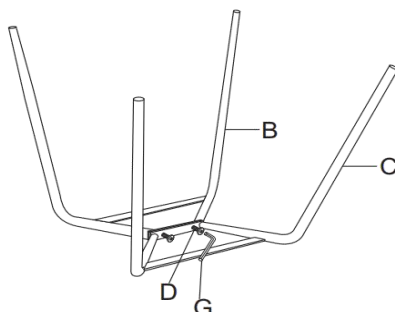

# MONTERINGSANVISNING / ASSEMBLY INSTRUCTION

NAVO stol  
NAVO chair

Delar / Parts

FRAMBEN /  
FRONT LEG

BAKBEN /  
BACK LEG

M6X16

M6X30

M6

1.

2.

3.

Justera fötterna medurs /  
Adjust the foot to the horizontal position