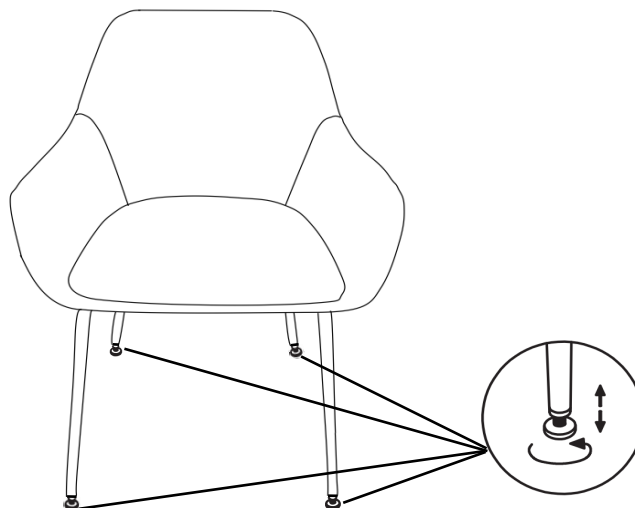

Justera fötterna medurs /
Adjust the foot to the horizontal position