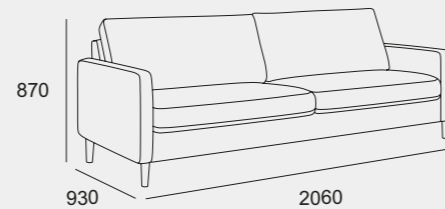

4-seter

Åpent hjørne - venstre

Åpent hjørne - høyre

hjørne

Velg din egen Scandinavian Touch tilpasset ditt rom og din stil!

Med ulike moduler, tekstiler og ben står du fritt til å sette sammen din Scandinavian Touch. Her ser du populære oppsett. Alle mål er vist med Light armlener (10cm). Felles mål: Sitte høyde 43cm. Sittedybde 53cm.

1-seter

Sjeselong

2-seter

Hjørne med åpen ende

3-seter

Standard hjørne

4-seter

Stol