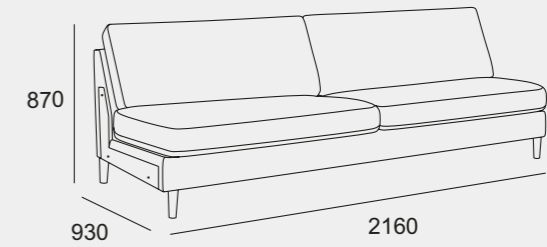

Rund eik
H 14 cm
D 4,5 cm

Sylinder eik
H 14 cm
D 4 cm

Metall
H 14 cm

Hvitoljet eik

Oljet eik

Gråoljet eik

Smoked-oljet eik

Sortlakkert eik

Moduler

Husk å legge til valgte armleners bredden for endelig mål.

Sett sammen din egen Scandinavian Touch - alle moduler lar seg kombinere.

Moduler

1-seter

Sjeselong

2-seter

3-seter

4-seter

Åpent hjørne - venstre

Åpent hjørne - høyre

hjørne

Velg din egen Scandinavian Touch tilpasset ditt rom og din stil!

Med ulike moduler, tekstiler og ben står du fritt til å sette sammen din Scandinavian Touch. Her ser du populære oppsett. Alle mål er vist med Light armlener (10cm). Felles mål: Sitte høyde 43cm. Sittedybde 53cm.

1-seter

Sjeselong

2-seter

Hjørne med åpen ende

3-seter

Standard hjørne

4-seter

Stol