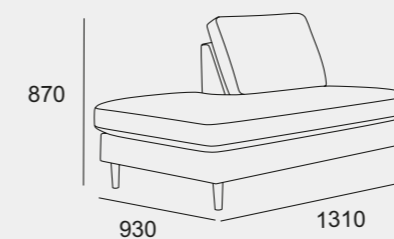

Rund eik
H 14 cm
D 4,5 cm

Sylinder eik
H 14 cm
D 4 cm

Metall
H 14 cm

Hvitoljet eik

Oljet eik

Gråoljet eik

Smoked-oljet eik

Sortlakkert eik

Moduler

Husk å legge til valgte armleners bredden for endelig mål.

Sett sammen din egen Scandinavian Touch - alle moduler lar seg kombinere.

Moduler

1-seter

Sjeselong

2-seter

3-seter

4-seter

Åpent hjørne - venstre

Åpent hjørne - høyre

hjørne

Velg din egen Scandinavian Touch tilpasset ditt rom og din stil!

Med ulike moduler, tekstiler og ben står du fritt til å sette sammen din Scandinavian Touch. Her ser du populære oppsett. Alle mål er vist med Light armlener (10cm). Felles mål: Sitte høyde 43cm. Sittedybde 53cm.

1-seter

Sjeselong

2-seter

Hjørne med åpen ende

3-seter

Standard hjørne

4-seter

Stol