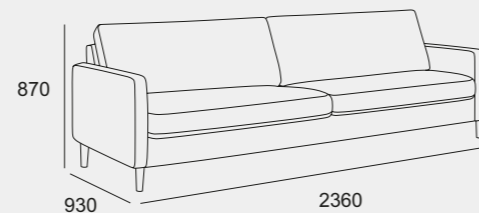

4-seter

Åpent hjørne - venstre

Åpent hjørne - høyre

hjørne

Velg din egen Scandinavian Touch tilpasset ditt rom og din stil!

Med ulike moduler, tekstiler og ben står du fritt til å sette sammen din Scandinavian Touch. Her ser du populære oppsett. Alle mål er vist med Light armlener (10cm). Felles mål: Sitte høyde 43cm. Sittedybde 53cm.

1-seter

Sjeselong

2-seter

Hjørne med åpen ende

3-seter

Standard hjørne

4-seter

Stol