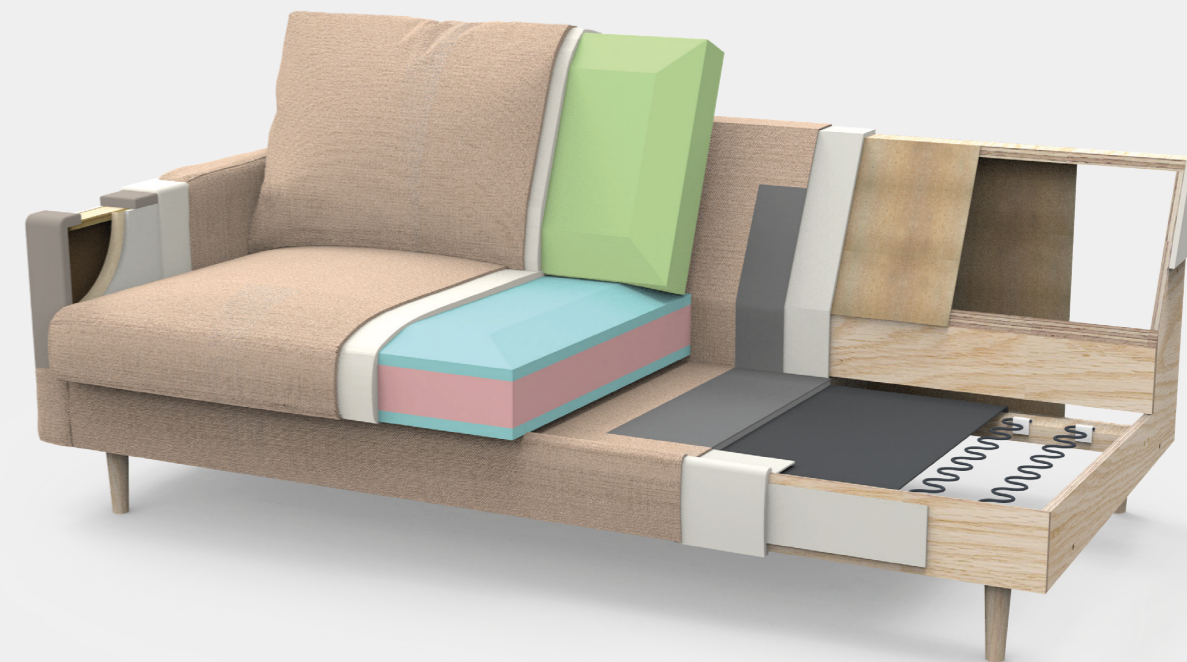

SCANDINAVIAN *Touch*

Høyverdig sofa i skandinavisk design med riktige detaljer. Gjennomtenkte dimensjoner sikrer herlig sittekomfort med god støtte. Optimal vinkel på rygg og skråstilt seteramme. Rett og slett en meget god sofa produsert etter de beste norske møbeltradisjoner.

4-seter

Åpent hjørne - venstre

Åpent hjørne - høyre

hjørne

Velg din egen Scandinavian Touch tilpasset ditt rom og din stil!

Med ulike moduler, tekstiler og ben står du fritt til å sette sammen din Scandinavian Touch. Her ser du populære oppsett. Alle mål er vist med Light armlener (10cm). Felles mål: Sitte høyde 43cm. Sittedybde 53cm.

1-seter

Sjeselong

2-seter

Hjørne med åpen ende

3-seter

Standard hjørne

4-seter

Stol

Lav stol

Høy stol

Fotskammel

Pall med oppbevaring

- Designet for optimal sittekomfort
- Håndverk av god kvalitet
- Holdbare og trygge materialer
- Ramme av heltre og kryssfiner
- Benvalg i solide materialer
- Vendbare puter med avtagbare trekk
- Høyelastisk kvalitetsskum i puter
- Tåler hard bruk