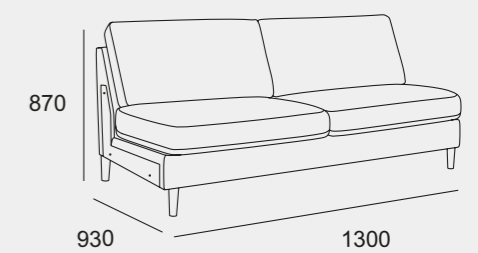

Rund eik
H 14 cm
D 4,5 cm

Sylinder eik
H 14 cm
D 4 cm

Metall
H 14 cm

Hvitoljet eik

Oljet eik

Gråoljet eik

Smoked-oljet eik

Sortlakkert eik

Moduler

Husk å legge til valgte armleners bredden for endelig mål.

Sett sammen din egen Scandinavian Touch - alle moduler lar seg kombinere.

Moduler

1-seter

Sjeselong

2-seter

3-seter

4-seter

Åpent hjørne - venstre

Åpent hjørne - høyre

hjørne

Velg din egen Scandinavian Touch tilpasset ditt rom og din stil!

Med ulike moduler, tekstiler og ben står du fritt til å sette sammen din Scandinavian Touch. Her ser du populære oppsett. Alle mål er vist med Light armlener (10cm). Felles mål: Sitte høyde 43cm. Sittedybde 53cm.

1-seter

Sjeselong

2-seter

Hjørne med åpen ende

3-seter

Standard hjørne

4-seter

Stol