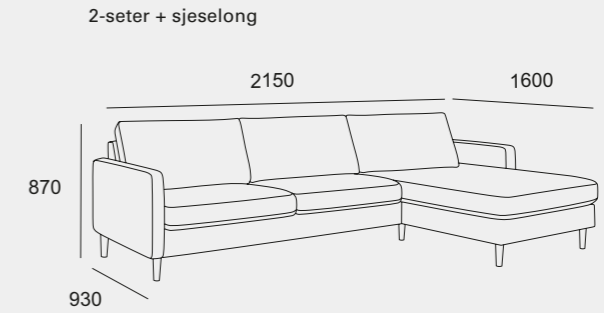

Moduler

Husk å legge til valgte armleners bredden for endelig mål.

Sett sammen din egen Scandinavian Touch - alle moduler lar seg kombinere.

Moduler

1-seter

Sjeselong

2-seter

3-seter

4-seter

Åpent hjørne - venstre

Åpent hjørne - høyre

hjørne

Velg din egen Scandinavian Touch tilpasset ditt rom og din stil!

Med ulike moduler, tekstiler og ben står du fritt til å sette sammen din Scandinavian Touch. Her ser du populære oppsett. Alle mål er vist med Light armlener (10cm). Felles mål: Sitte høyde 43cm. Sittedybde 53cm.

1-seter

Sjeselong

2-seter

Hjørne med åpen ende

3-seter

Standard hjørne

4-seter

Stol