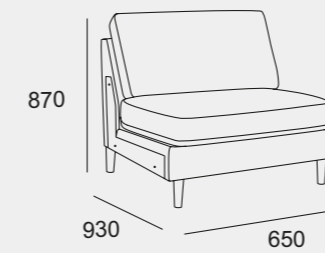

Valg av armlener og bentype

Armlener - på Light og Frost kan ben også plasseres rett under armlenet.

Cape
Bredde: 5 cm

Light
Bredde: 10 cm

Frost
Bredde: 12 cm

Wave
Bredde: 13 cm

Bentyper

Firkantet eik
H 14 cm

Rund eik
H 14 cm
D 4,5 cm

Sylinder eik
H 14 cm
D 4 cm

Metall
H 14 cm

Hvitoljet eik

Oljet eik

Gråoljet eik

Smoked-oljet eik

Sortlakkert eik

Moduler

Husk å legge til valgte armleners bredden for endelig mål.

Sett sammen din egen Scandinavian Touch - alle moduler lar seg kombinere.

Moduler

1-seter

Sjeselong

2-seter

3-seter

4-seter

Åpent hjørne - venstre

Åpent hjørne - høyre

hjørne

Velg din egen Scandinavian Touch tilpasset ditt rom og din stil!

Med ulike moduler, tekstiler og ben står du fritt til å sette sammen din Scandinavian Touch. Her ser du populære oppsett. Alle mål er vist med Light armlener (10cm). Felles mål: Sitte høyde 43cm. Sittedybde 53cm.