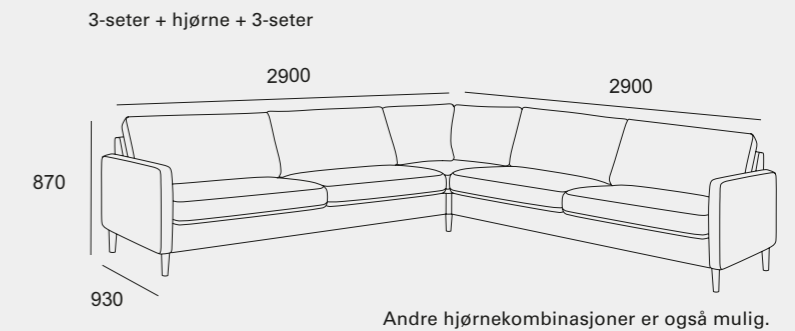

4-seter

Åpent hjørne - venstre

Åpent hjørne - høyre

hjørne

Velg din egen Scandinavian Touch tilpasset ditt rom og din stil!

Med ulike moduler, tekstiler og ben står du fritt til å sette sammen din Scandinavian Touch. Her ser du populære oppsett. Alle mål er vist med Light armlener (10cm). Felles mål: Sitte høyde 43cm. Sittedybde 53cm.

1-seter

Sjeselong

2-seter

Hjørne med åpen ende

3-seter

Standard hjørne

4-seter

Stol