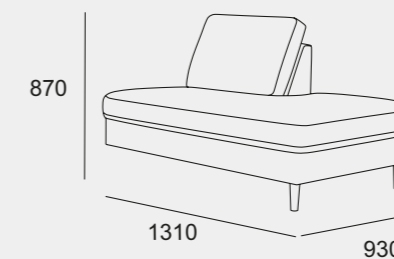

Rund eik
H 14 cm
D 4,5 cm

Sylinder eik
H 14 cm
D 4 cm

Metall
H 14 cm

Hvitoljet eik

Oljet eik

Gråoljet eik

Smoked-oljet eik

Sortlakkert eik

Moduler

Husk å legge til valgte armleners bredden for endelig mål.

Sett sammen din egen Scandinavian Touch - alle moduler lar seg kombinere.

Moduler

1-seter

Sjeselong

2-seter

3-seter

4-seter

Åpent hjørne - venstre

Åpent hjørne - høyre

hjørne

Velg din egen Scandinavian Touch tilpasset ditt rom og din stil!

Med ulike moduler, tekstiler og ben står du fritt til å sette sammen din Scandinavian Touch. Her ser du populære oppsett. Alle mål er vist med Light armlener (10cm). Felles mål: Sitte høyde 43cm. Sittedybde 53cm.

1-seter

Sjeselong

2-seter

Hjørne med åpen ende

3-seter

Standard hjørne

4-seter

Stol