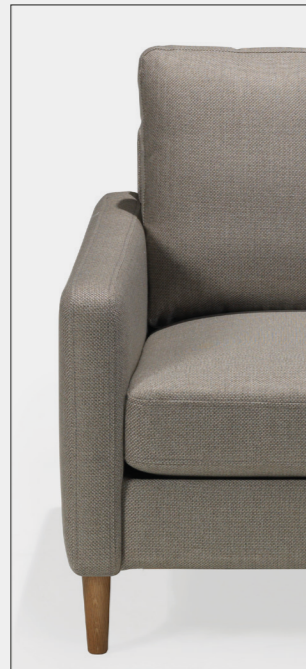

SCANDINAVIAN *Touch*

Høyverdig sofa i skandinavisk design med riktige detaljer. Gjennomtenkte dimensjoner sikrer herlig sittekomfort med god støtte. Optimal vinkel på rygg og skråstilt seteramme. Rett og slett en meget god sofa produsert etter de beste norske møbeltradisjoner.

Valg av armlener og bentype

Armlener - på Light og Frost kan ben også plasseres rett under armlenet.

Cape
Bredde: 5 cm

Light
Bredde: 10 cm

Frost
Bredde: 12 cm

Wave
Bredde: 13 cm

Bentyper

Firkantet eik
H 14 cm

4-seter

Åpent hjørne - venstre

Åpent hjørne - høyre

hjørne

Velg din egen Scandinavian Touch tilpasset ditt rom og din stil!

Med ulike moduler, tekstiler og ben står du fritt til å sette sammen din Scandinavian Touch. Her ser du populære oppsett. Alle mål er vist med Light armlener (10cm). Felles mål: Sitte høyde 43cm. Sittedybde 53cm.

Lav stol

Høy stol

Fotskammel

Pall med oppbevaring

- Designet for optimal sittekomfort
- Håndverk av god kvalitet
- Holdbare og trygge materialer
- Ramme av heltre og kryssfiner
- Benvalg i solide materialer
- Vendbare puter med avtagbare trekk
- Høyelastisk kvalitetsskum i puter
- Tåler hard bruk