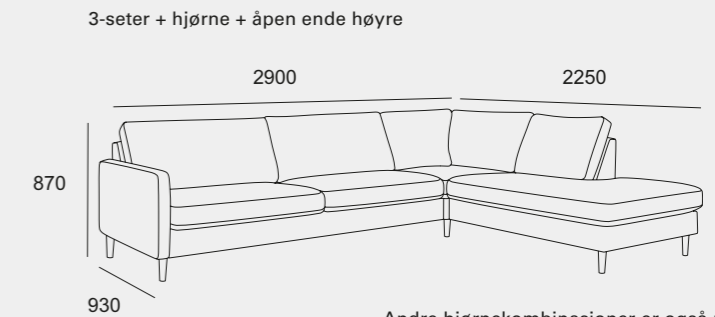

4-seter

Åpent hjørne - venstre

Åpent hjørne - høyre

hjørne

Velg din egen Scandinavian Touch tilpasset ditt rom og din stil!

Med ulike moduler, tekstiler og ben står du fritt til å sette sammen din Scandinavian Touch. Her ser du populære oppsett. Alle mål er vist med Light armlener (10cm). Felles mål: Sitte høyde 43cm. Sittedybde 53cm.

1-seter

Sjeselong

2-seter

Hjørne med åpen ende

3-seter

Standard hjørne

4-seter

Stol