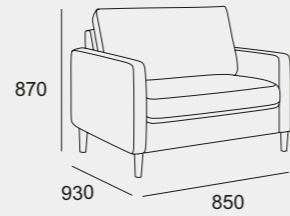

Moduler

Husk å legge til valgte armleners bredden for endelig mål.

Sett sammen din egen Scandinavian Touch - alle moduler lar seg kombinere.

Moduler

1-seter

Sjeselong

2-seter

3-seter

4-seter

Åpent hjørne - venstre

Åpent hjørne - høyre

hjørne

Velg din egen Scandinavian Touch tilpasset ditt rom og din stil!

Med ulike moduler, tekstiler og ben står du fritt til å sette sammen din Scandinavian Touch. Her ser du populære oppsett. Alle mål er vist med Light armlener (10cm). Felles mål: Sitte høyde 43cm. Sittedybde 53cm.

1-seter

Sjeselong

2-seter

Hjørne med åpen ende

3-seter

Standard hjørne

4-seter

Stol