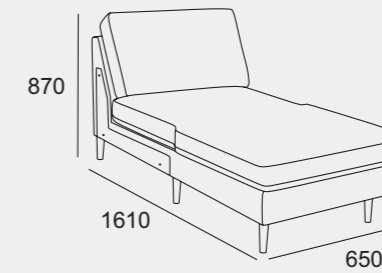

Moduler

Husk å legge til valgte armleners bredden for endelig mål.

Sett sammen din egen Scandinavian Touch - alle moduler lar seg kombinere.

Moduler

1-seter

Sjeselong

2-seter

3-seter

4-seter

Åpent hjørne - venstre

Åpent hjørne - høyre

hjørne

Velg din egen Scandinavian Touch tilpasset ditt rom og din stil!

Med ulike moduler, tekstiler og ben står du fritt til å sette sammen din Scandinavian Touch. Her ser du populære oppsett. Alle mål er vist med Light armlener (10cm). Felles mål: Sitte høyde 43cm. Sittedybde 53cm.

1-seter

Sjeselong

2-seter

Hjørne med åpen ende

3-seter

Standard hjørne

4-seter

Stol