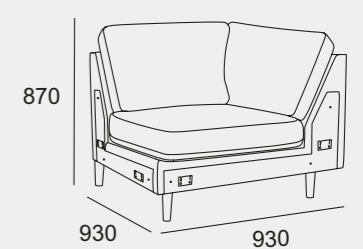

Moduler

Husk å legge til valgte armleners bredden for endelig mål.

Sett sammen din egen Scandinavian Touch - alle moduler lar seg kombinere.

Moduler

1-seter

Sjeselong

2-seter

3-seter

4-seter

Åpent hjørne - venstre

Åpent hjørne - høyre

hjørne

Velg din egen Scandinavian Touch tilpasset ditt rom og din stil!

Med ulike moduler, tekstiler og ben står du fritt til å sette sammen din Scandinavian Touch. Her ser du populære oppsett. Alle mål er vist med Light armlener (10cm). Felles mål: Sitte høyde 43cm. Sittedybde 53cm.

1-seter

Sjeselong

2-seter

Hjørne med åpen ende

3-seter

Standard hjørne

4-seter

Stol