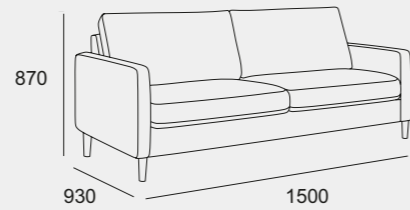

Moduler

Husk å legge til valgte armleners bredden for endelig mål.

Sett sammen din egen Scandinavian Touch - alle moduler lar seg kombinere.

Moduler

1-seter

Sjeselong

2-seter

3-seter

4-seter

Åpent hjørne - venstre

Åpent hjørne - høyre

hjørne

Velg din egen Scandinavian Touch tilpasset ditt rom og din stil!

Med ulike moduler, tekstiler og ben står du fritt til å sette sammen din Scandinavian Touch. Her ser du populære oppsett. Alle mål er vist med Light armlener (10cm). Felles mål: Sitte høyde 43cm. Sittedybde 53cm.

1-seter

Sjeselong

2-seter

Hjørne med åpen ende

3-seter

Standard hjørne

4-seter

Stol