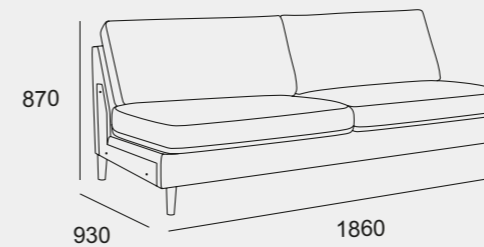

Rund eik
H 14 cm
D 4,5 cm

Sylinder eik
H 14 cm
D 4 cm

Metall
H 14 cm

Hvitoljet eik

Oljet eik

Gråoljet eik

Smoked-oljet eik

Sortlakkert eik

Moduler

Husk å legge til valgte armleners bredden for endelig mål.

Sett sammen din egen Scandinavian Touch - alle moduler lar seg kombinere.

Moduler

1-seter

Sjeselong

2-seter

3-seter

4-seter

Åpent hjørne - venstre

Åpent hjørne - høyre

hjørne

Velg din egen Scandinavian Touch tilpasset ditt rom og din stil!

Med ulike moduler, tekstiler og ben står du fritt til å sette sammen din Scandinavian Touch. Her ser du populære oppsett. Alle mål er vist med Light armlener (10cm). Felles mål: Sitte høyde 43cm. Sittedybde 53cm.

1-seter

Sjeselong

2-seter

Hjørne med åpen ende

3-seter

Standard hjørne

4-seter

Stol