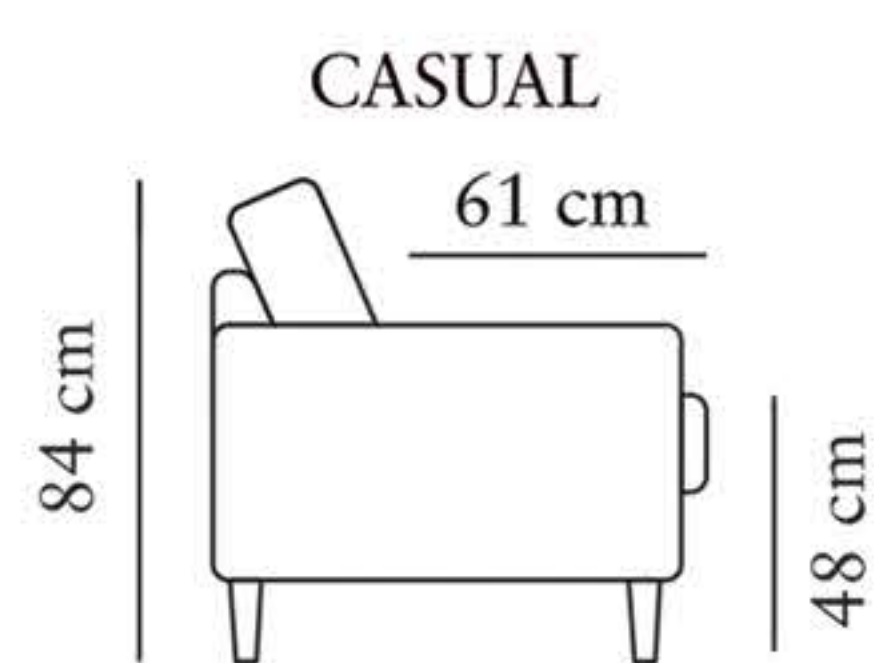

MODERN

Det andra alternativet är vår moderna ryggklädsel med en något tuffare stil. Den passar perfekt för en stilfull inredning och ger soffan en modern och elegant touch.